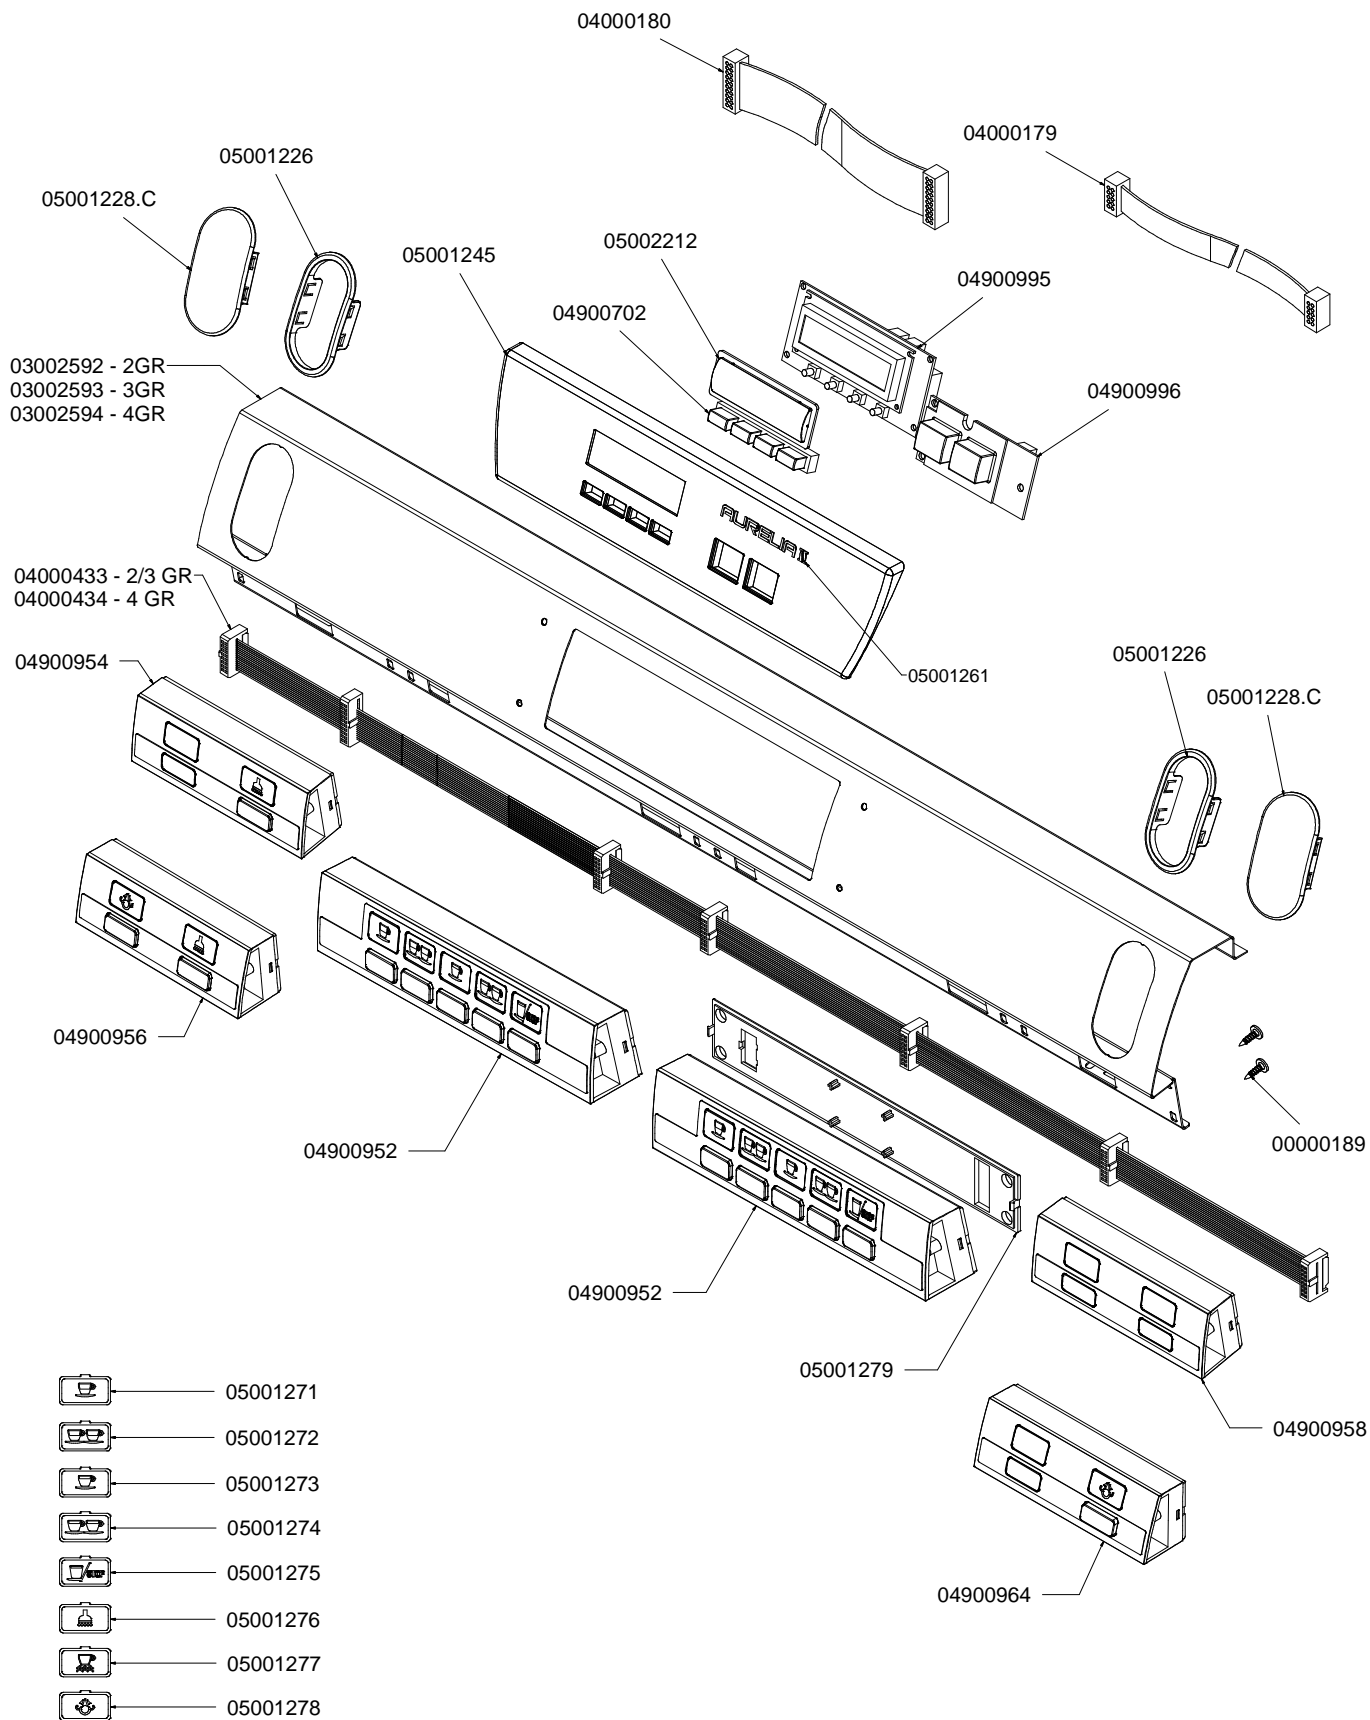

INVOLUCRO COMANDI DIGIT DISPLAY 2 RIGHE CONTROL PANEL DISPLAY DIGIT VERSION

A
U
R
E
L
I
A
I
I
S
-
V
-
D
I
G
I
T