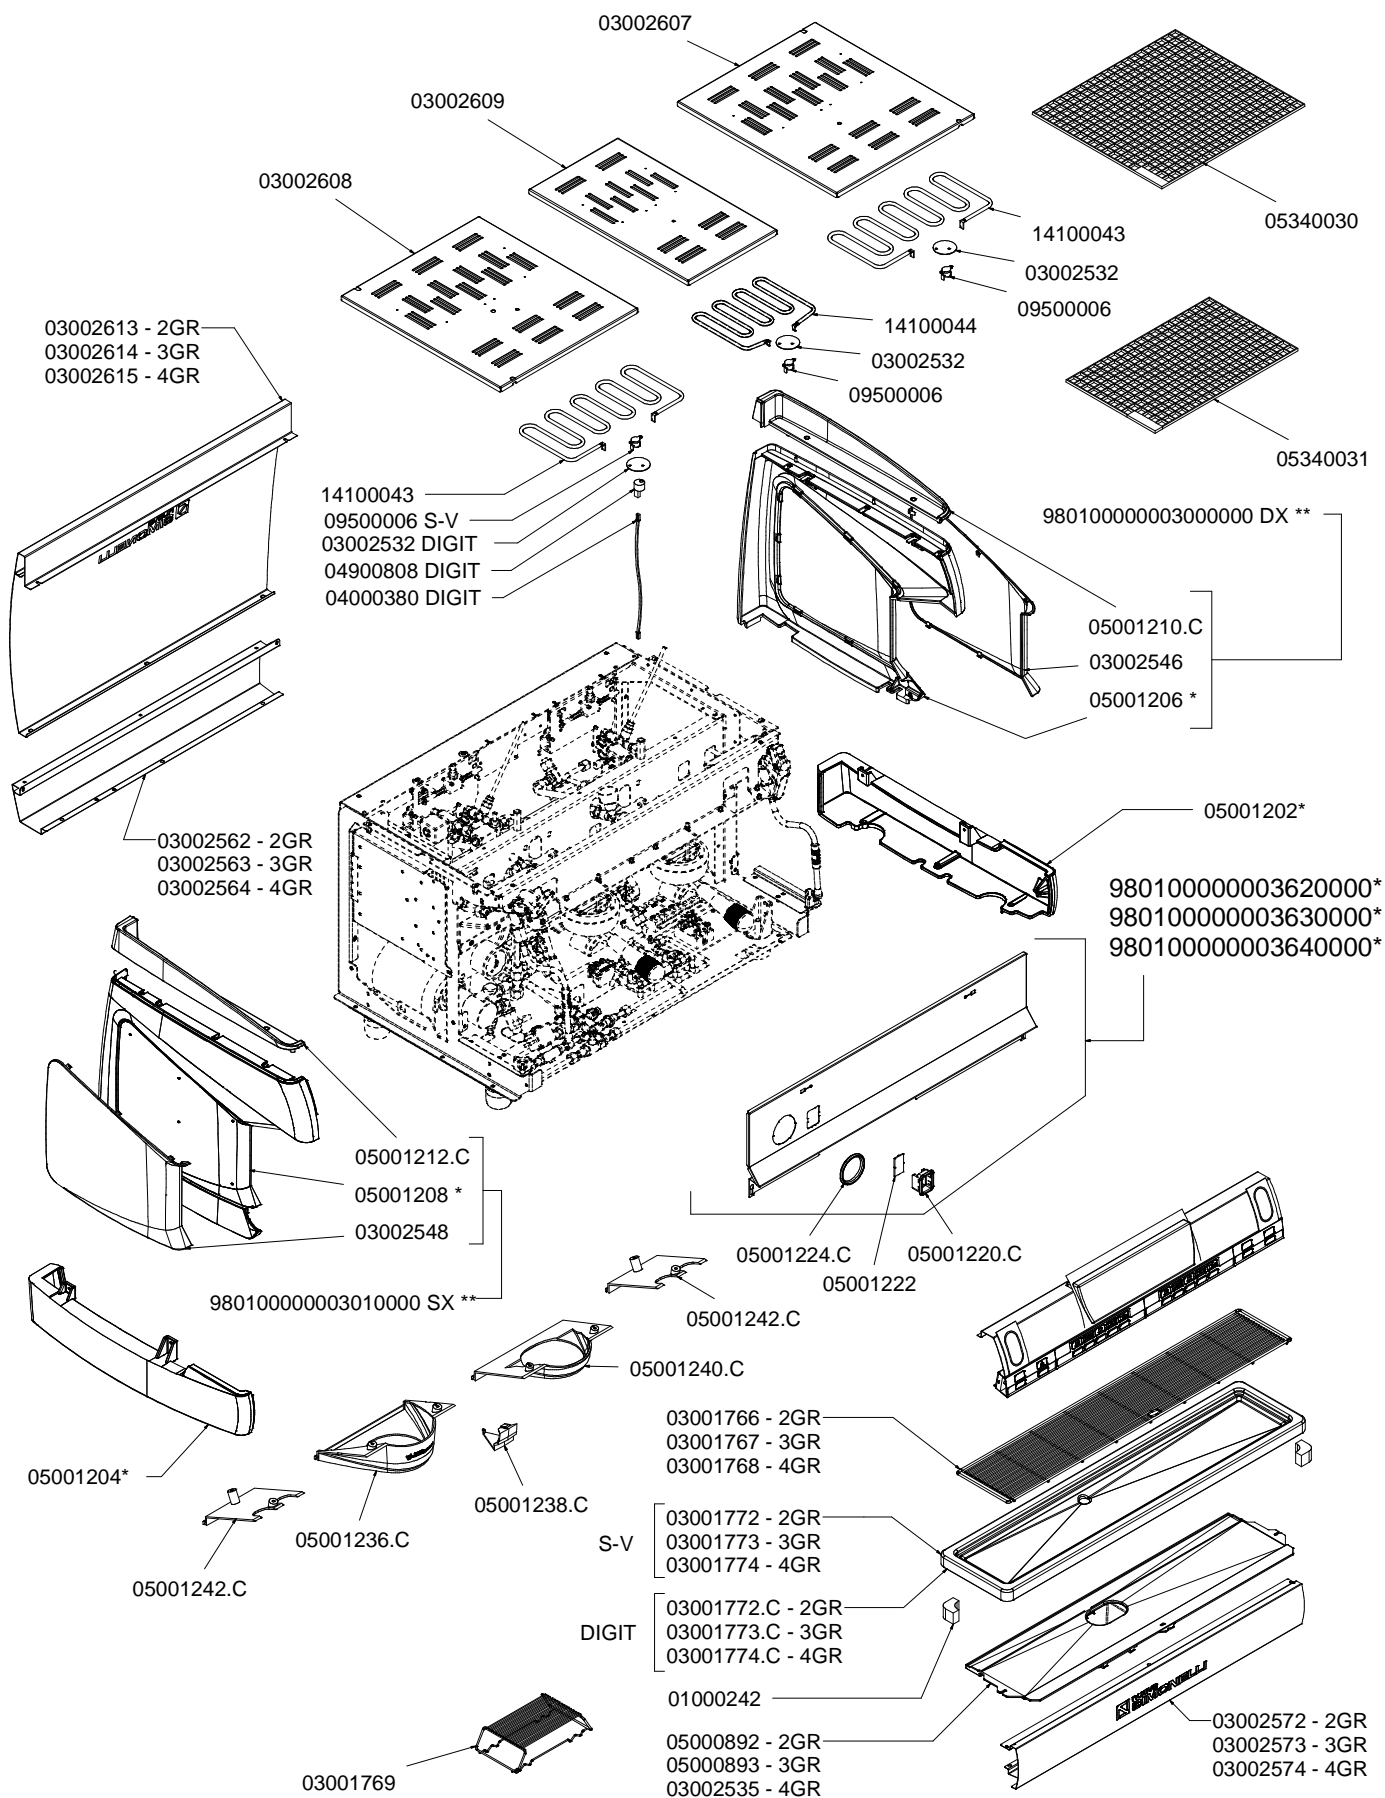

- » **TAB 01 – CABINET PARTS**
Componenti gruppo carena
- » **TAB 02 – CONTROL PANEL S-V VERSION**
Involucro comandi versioni S-V
- » **TAB 03 – CONTROL PANEL DISPLAY 16x2 ROWS VERSION**
Involucro comandi Digit display 2 righe
- » **TAB 04 – CONTROL PANEL DISPLAY TFT VERSION**
Involucro comandi Digit TFT
- » **TAB 05 – POURING UNIT GROUP PARTS**
Componenti gruppo erogazione
- » **TAB 06 – HYDRAULIC COMPONENTS S-V VERSION (until 31/01/2016)**
Componenti idraulici versioni S-V (fino al 31/01/2016)
- » **TAB 07 – HYDRAULIC COMPONENTS S-V VERSION (dal 01/02/2016)**
Componenti idraulici versioni S-V (dal al 01/02/2016)
- » **TAB 08 – HYDRAULIC COMPONENTS DIGIT VERSION (until 31/01/2016)**
Componenti idraulici versione Digit (fino al 31/01/2016)
- » **TAB 09 – HYDRAULIC COMPONENTS DIGIT VERSION (from 01/02/2016)**
Componenti idraulici versione Digit (dal 01/02/2016)
- » **TAB 10 – HOT/COLD WATER MIXER COMPONENTS – AUTOSTEAM PARTS**
Componenti miscelatore acqua calda - Autosteam parts
- » **TAB 11 – TUBES**
Tubazioni
- » **TAB 12 – EASY CREAM PARTS**
Componenti Easy Cream
- » **TAB 13 – STEAM AND HOT WATER VALVE PARTS**
Rubinetti vapore e acqua calda
- » **TAB 14 – HYDRAULIC GROUP PARTS**
Componenti gruppo idraulico
- » **TAB 15 – BOILER PARTS (until 14/03/2016)**
Componenti caldaie (fino al 14/03/2016)
- » **TAB 16 – BOILER PARTS (from 15/03/2016)**
Componenti caldaie (dal 15/03/2016)
- » **TAB 17 – FRAME PARTS**
Componenti telaio
- » **TAB 18 – ELECTRIC AND ELECTRONIC PARTS**
Componenti elettrici ed elettronici
- » **TAB 19 – ELECTRIC COMPONENTS AND LIGHTS**
Componenti elettrici e luci

COMPONENTI GRUPPO CARENA CABINET PARTS

INVOLUCRO COMANDI VERSIONE S-V CONTROL PANEL PARTS S-V VERSION

A
U
R
E
L
I
A
I
I
S
-
V
-
D
I
G
I
T

INVOLUCRO COMANDI DIGIT DISPLAY 2 RIGHE CONTROL PANEL DISPLAY DIGIT VERSION