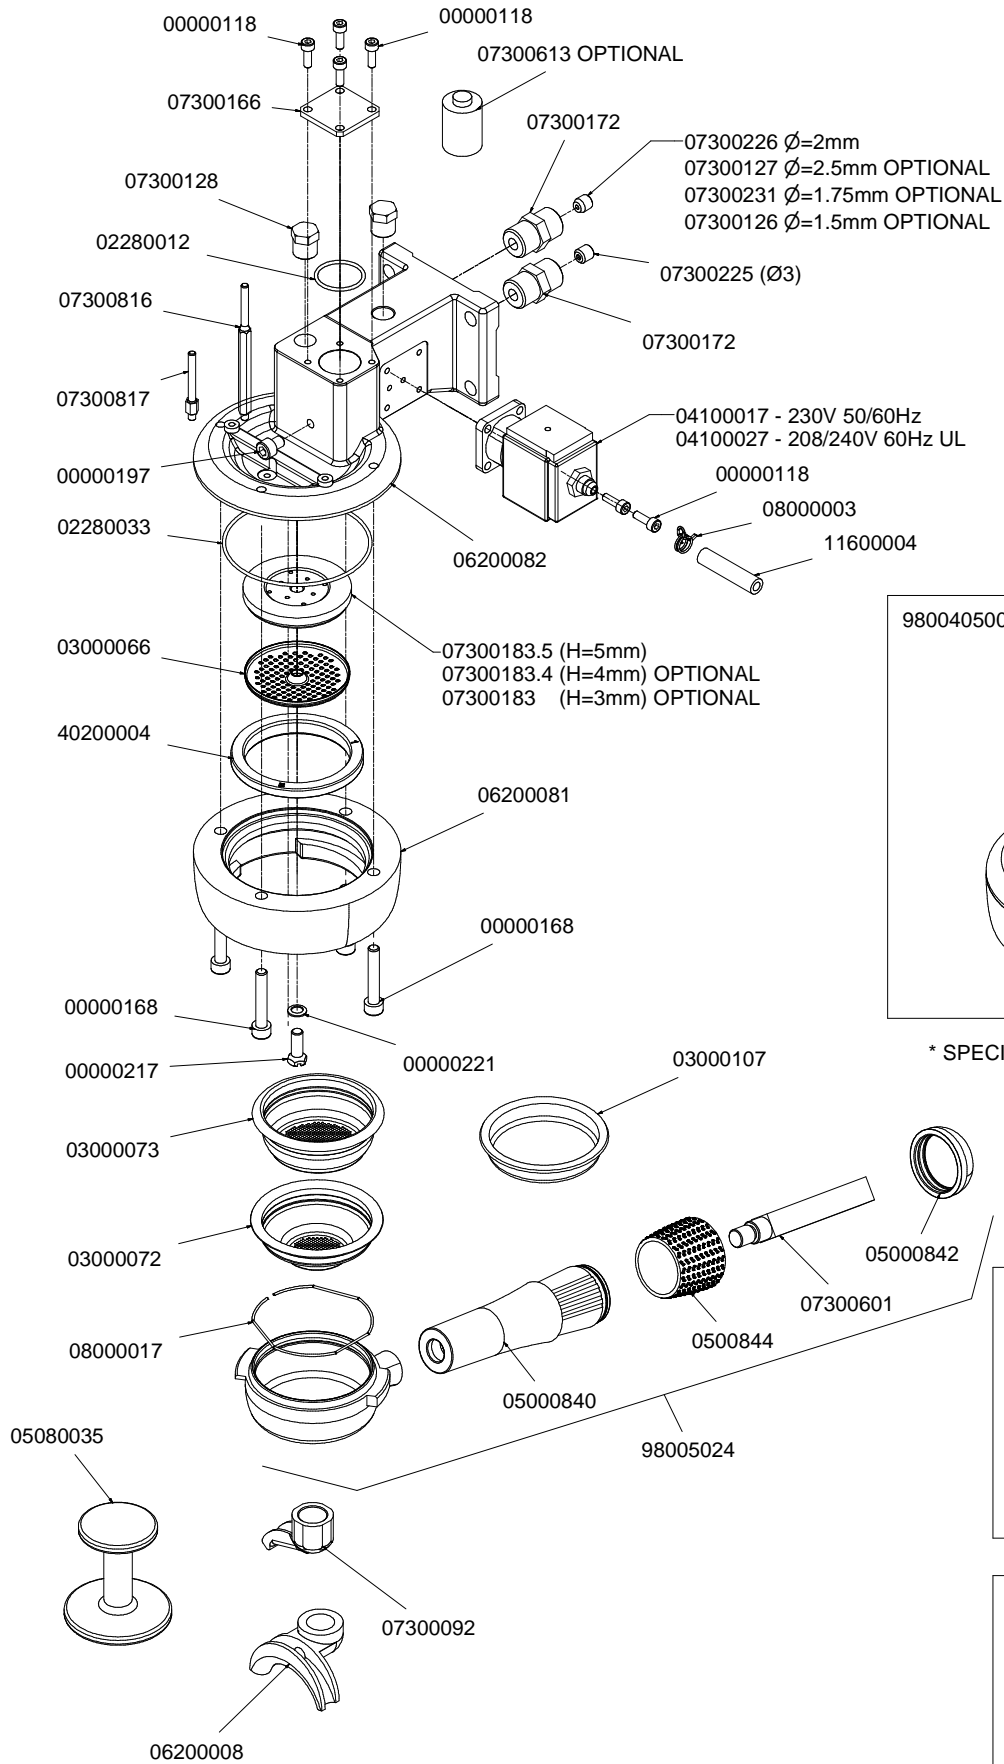

GRUPPO EROGAZIONE POURING UNIT GROUP PARTS

* SPECIFICARE VERSIONE