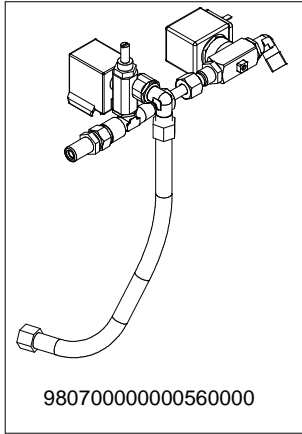

COMPONENTI MISCELATORE ACQUA CALDA HOT/COLD WATER MIXER COMPONENTS