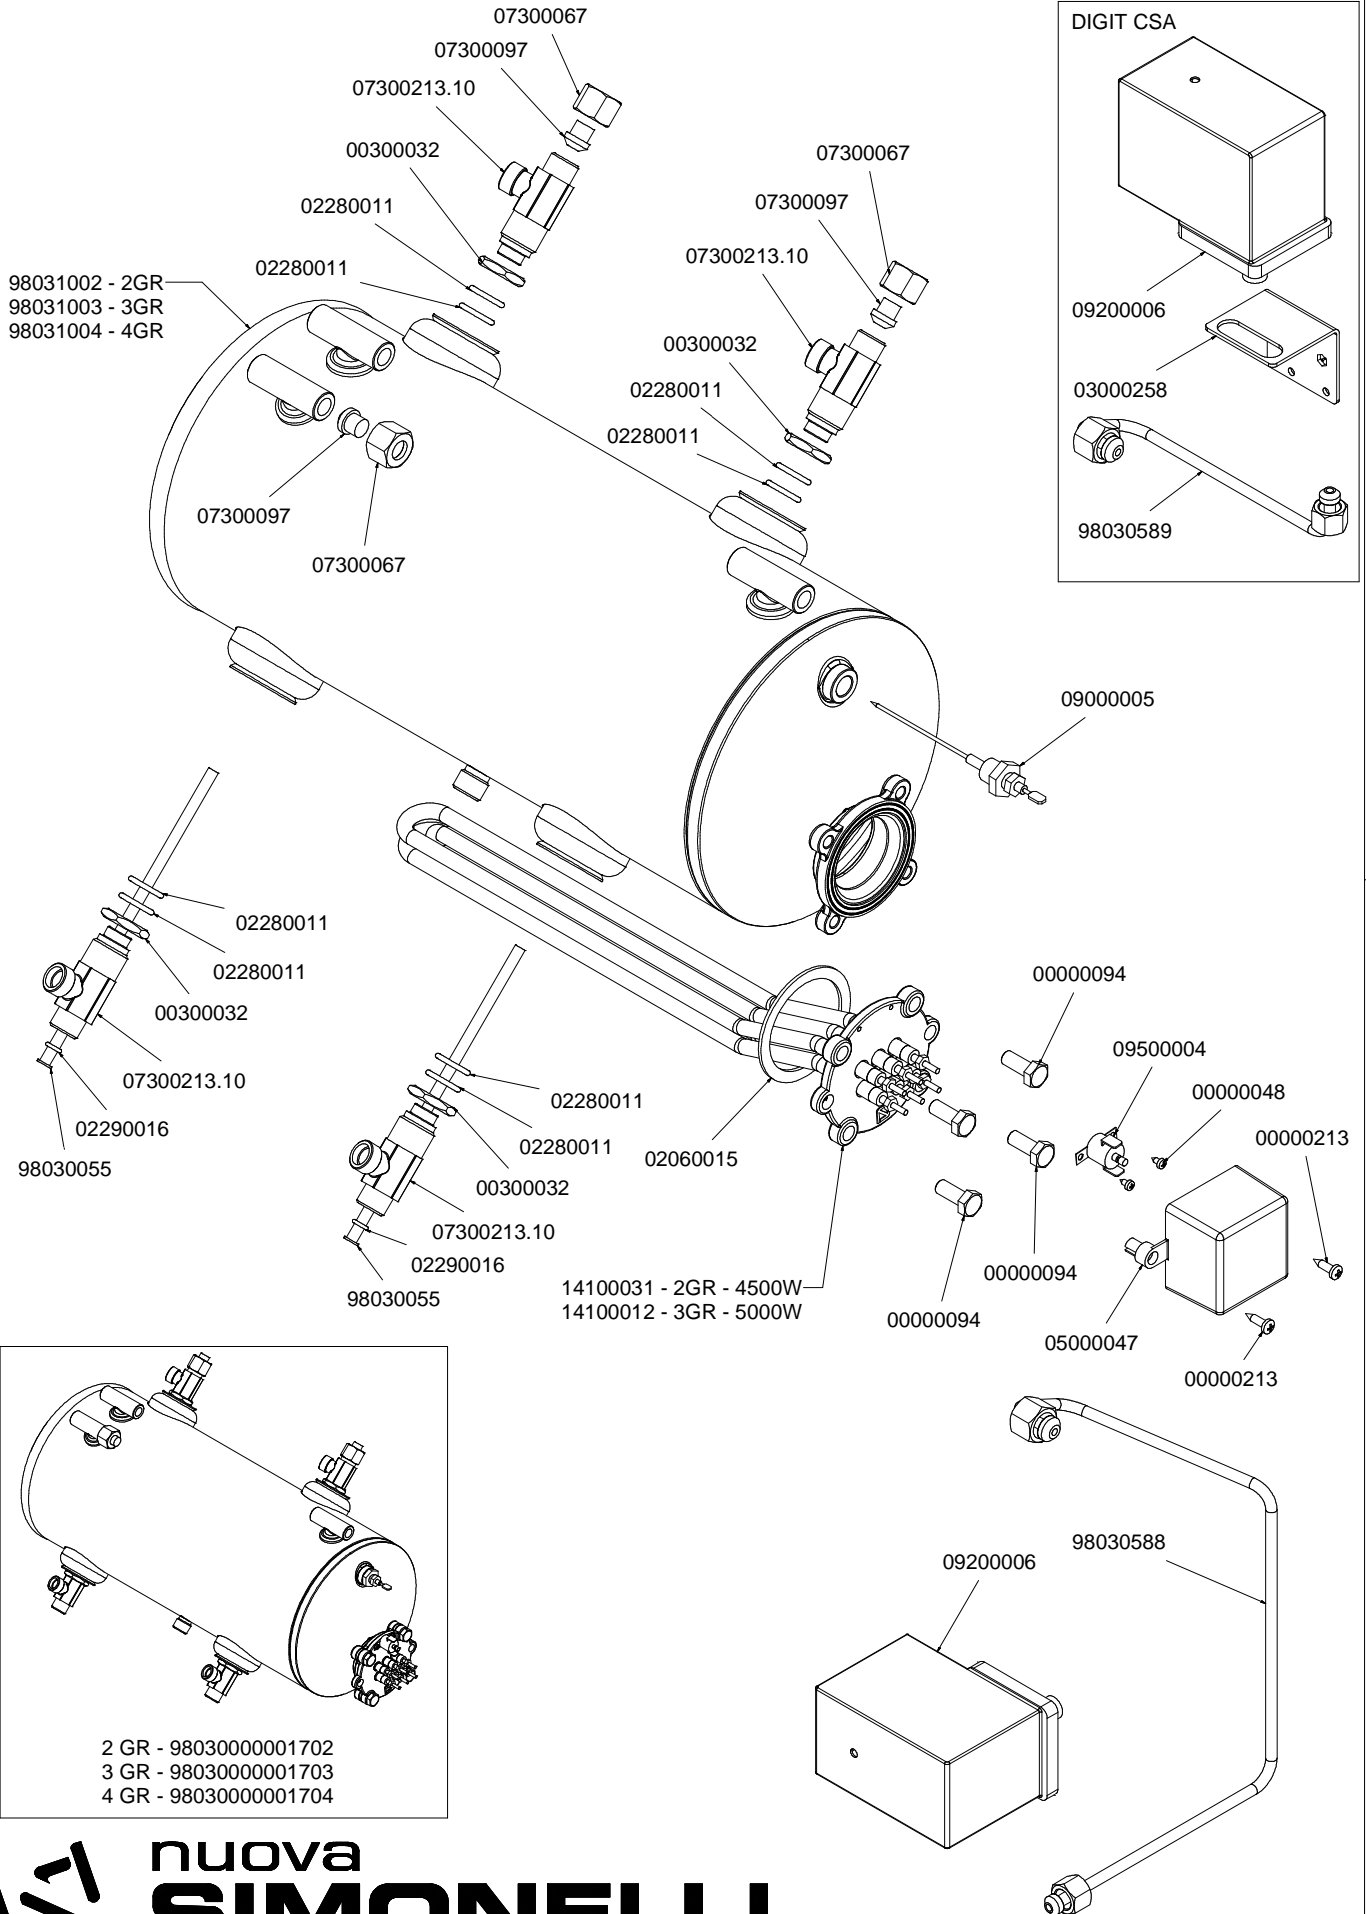

CALDAIA VERSIONI S-V-DIGIT BOILER PARTS S-V-DIGIT VERSION

DAL 15/03/2016
FROM 15/03/2016

A
U
R
E
L
I
A
II
S
-
V
-
D
I
G
I
T