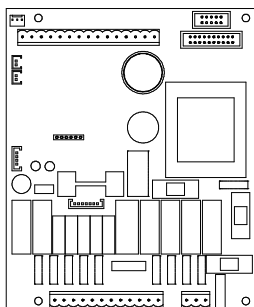

FINO AL 14/03/2016
UNTIL 14/03/2016

A
U
R
E
L
I
A
II
S
-
V
-
D
I
G
I
T

CALDAIA VERSIONI S-V-DIGIT BOILER PARTS S-V-DIGIT VERSION

DAL 15/03/2016
FROM 15/03/2016

A
U
R
E
L
I
A
II
S
-
V
-
D
I
G
I
T

COMPONENTI TELAIO FRAME PARTS

COMPONENTI ELETTRICI ED ELETTRONICI ELECTRIC AND ELECTRONIC PARTS

S 2 GR - 04900980
S 3-4 GR - 04900981

V 2 GR - 04900982
V 3-4 GR - 04900983

DIGIT-T3 Display 2 Righe
2-3-4 GR - 04900992

DIGIT- Display TFT
2-3-4 GR - 04900987