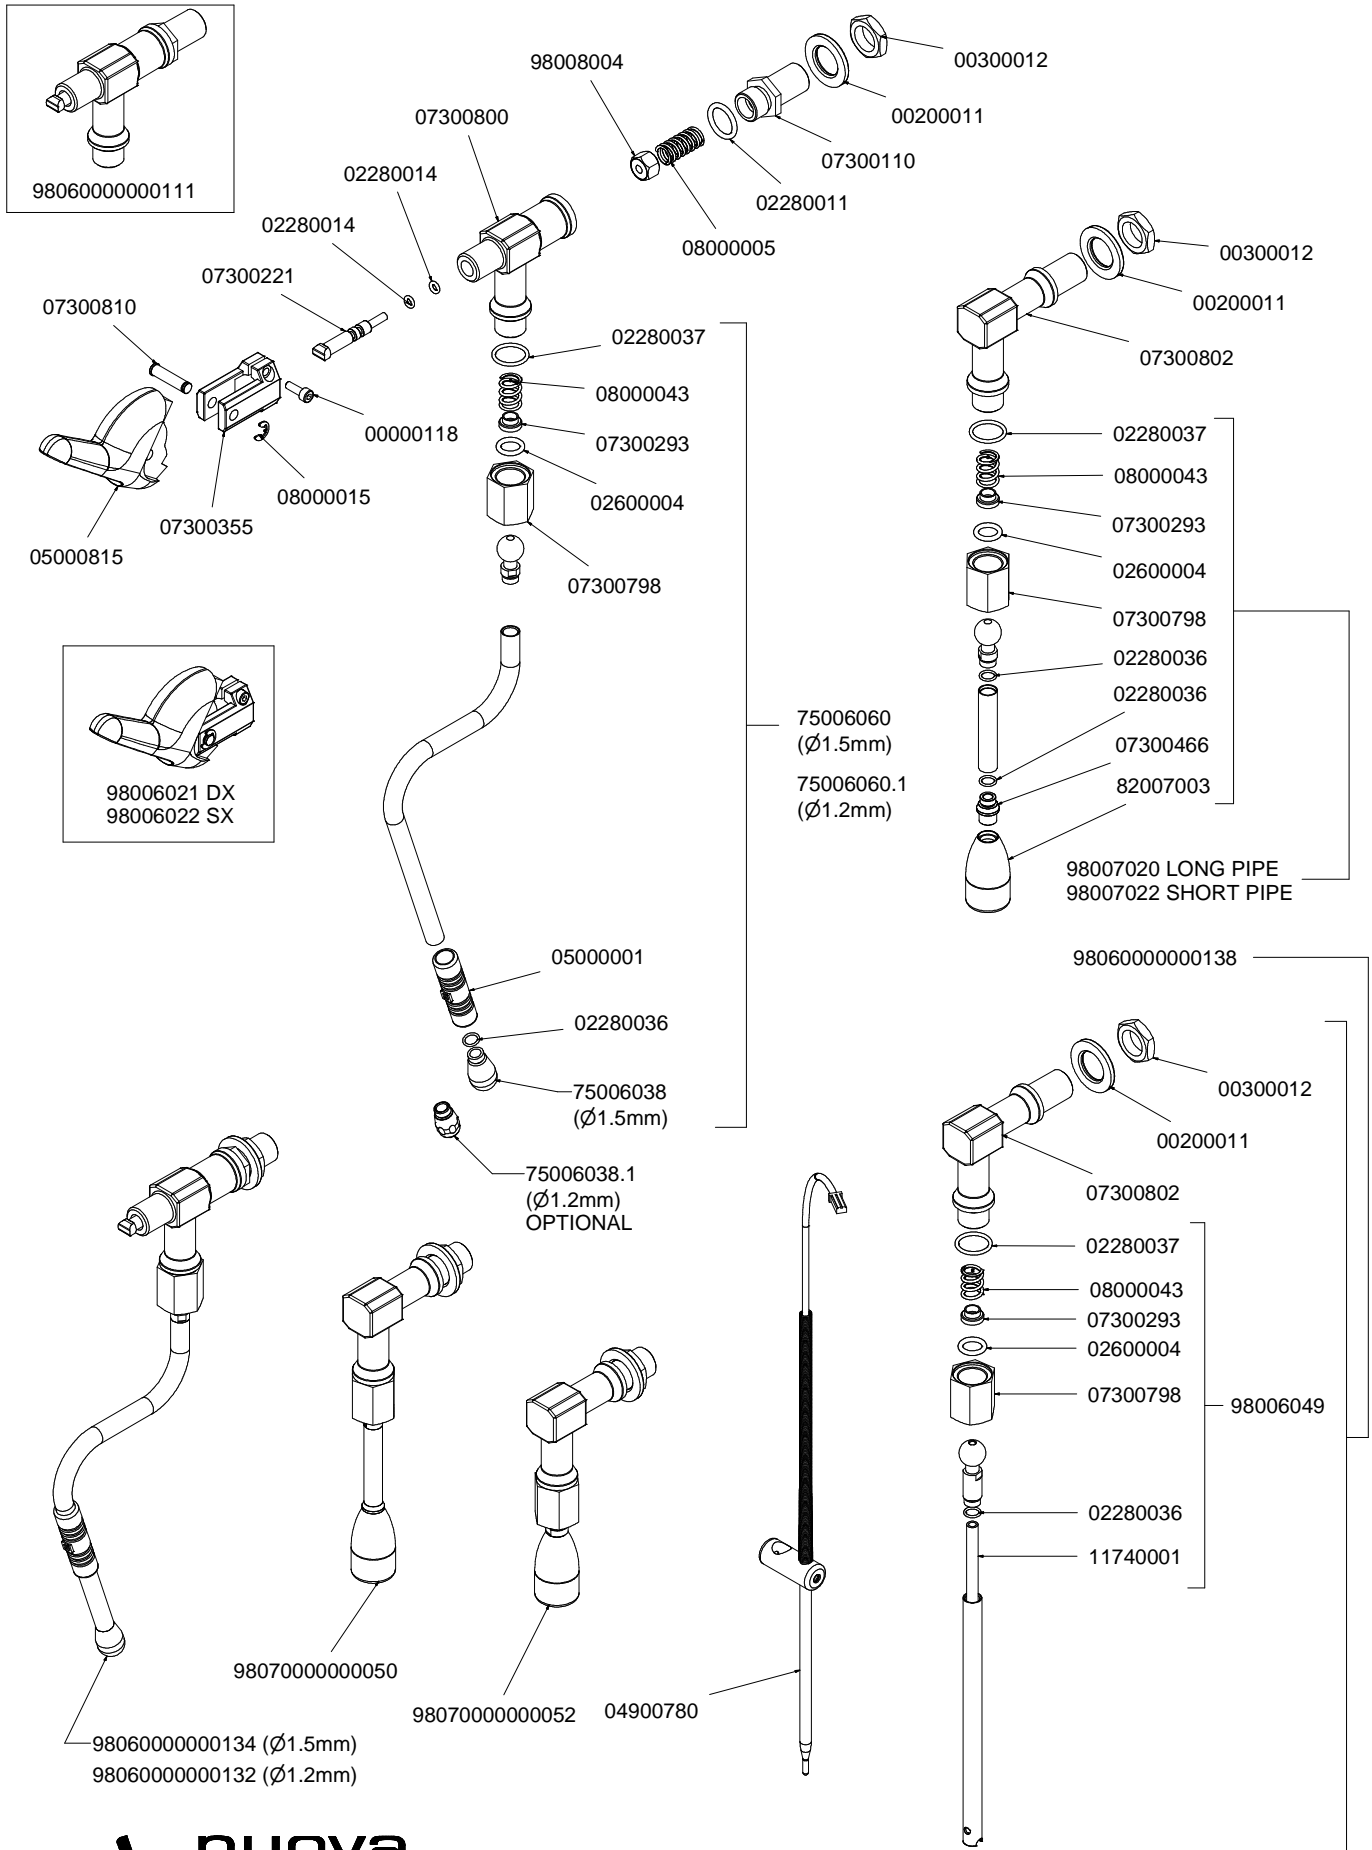

RUBINETTI VAPORE E ACQUA CALDA STEAM & HOT WATER VALVE PARTS