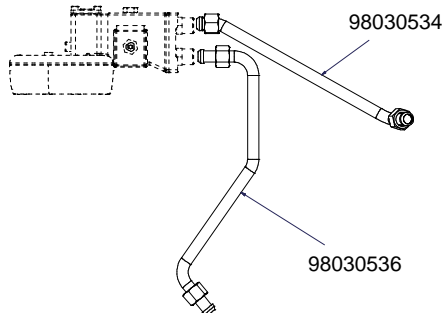

COMPONENTI IDRAULICI VERSIONE DIGIT HYDRAULIC COMPONENTS DIGIT VERSION

DAL 01/02/2016
FROM 01/02/2016

A
U
R
E
L
I
A
I
I
S
-
V
-
D
I
G
I
T

COMPONENTI IDRAULICI

CODICE	DESCRIZIONE	DESCRIPTION
01000113	TUBO INGRESSO L=1500	MAIN INLET PIPE L=1500
01000030	TUBO INGRESSO L= 500	WATER SOFTENER PIPE L= 500
01000127	TUBO SCARICO	DRAINING TUBE
00000133	FASCETTA INOX	STAINLESS STEEL GIRDLE

COMPONENTI MISCELATORE ACQUA CALDA HOT/COLD WATER MIXER COMPONENTS

WATER MIXER

AUTOSTEAM

TUBAZIONI TUBES

GRUPPO ALTO
HIGH GROUP

GRUPPO BASSO
LOW GROUP

COMPONENTI EASY CREAM

EASY CREAM PARTS