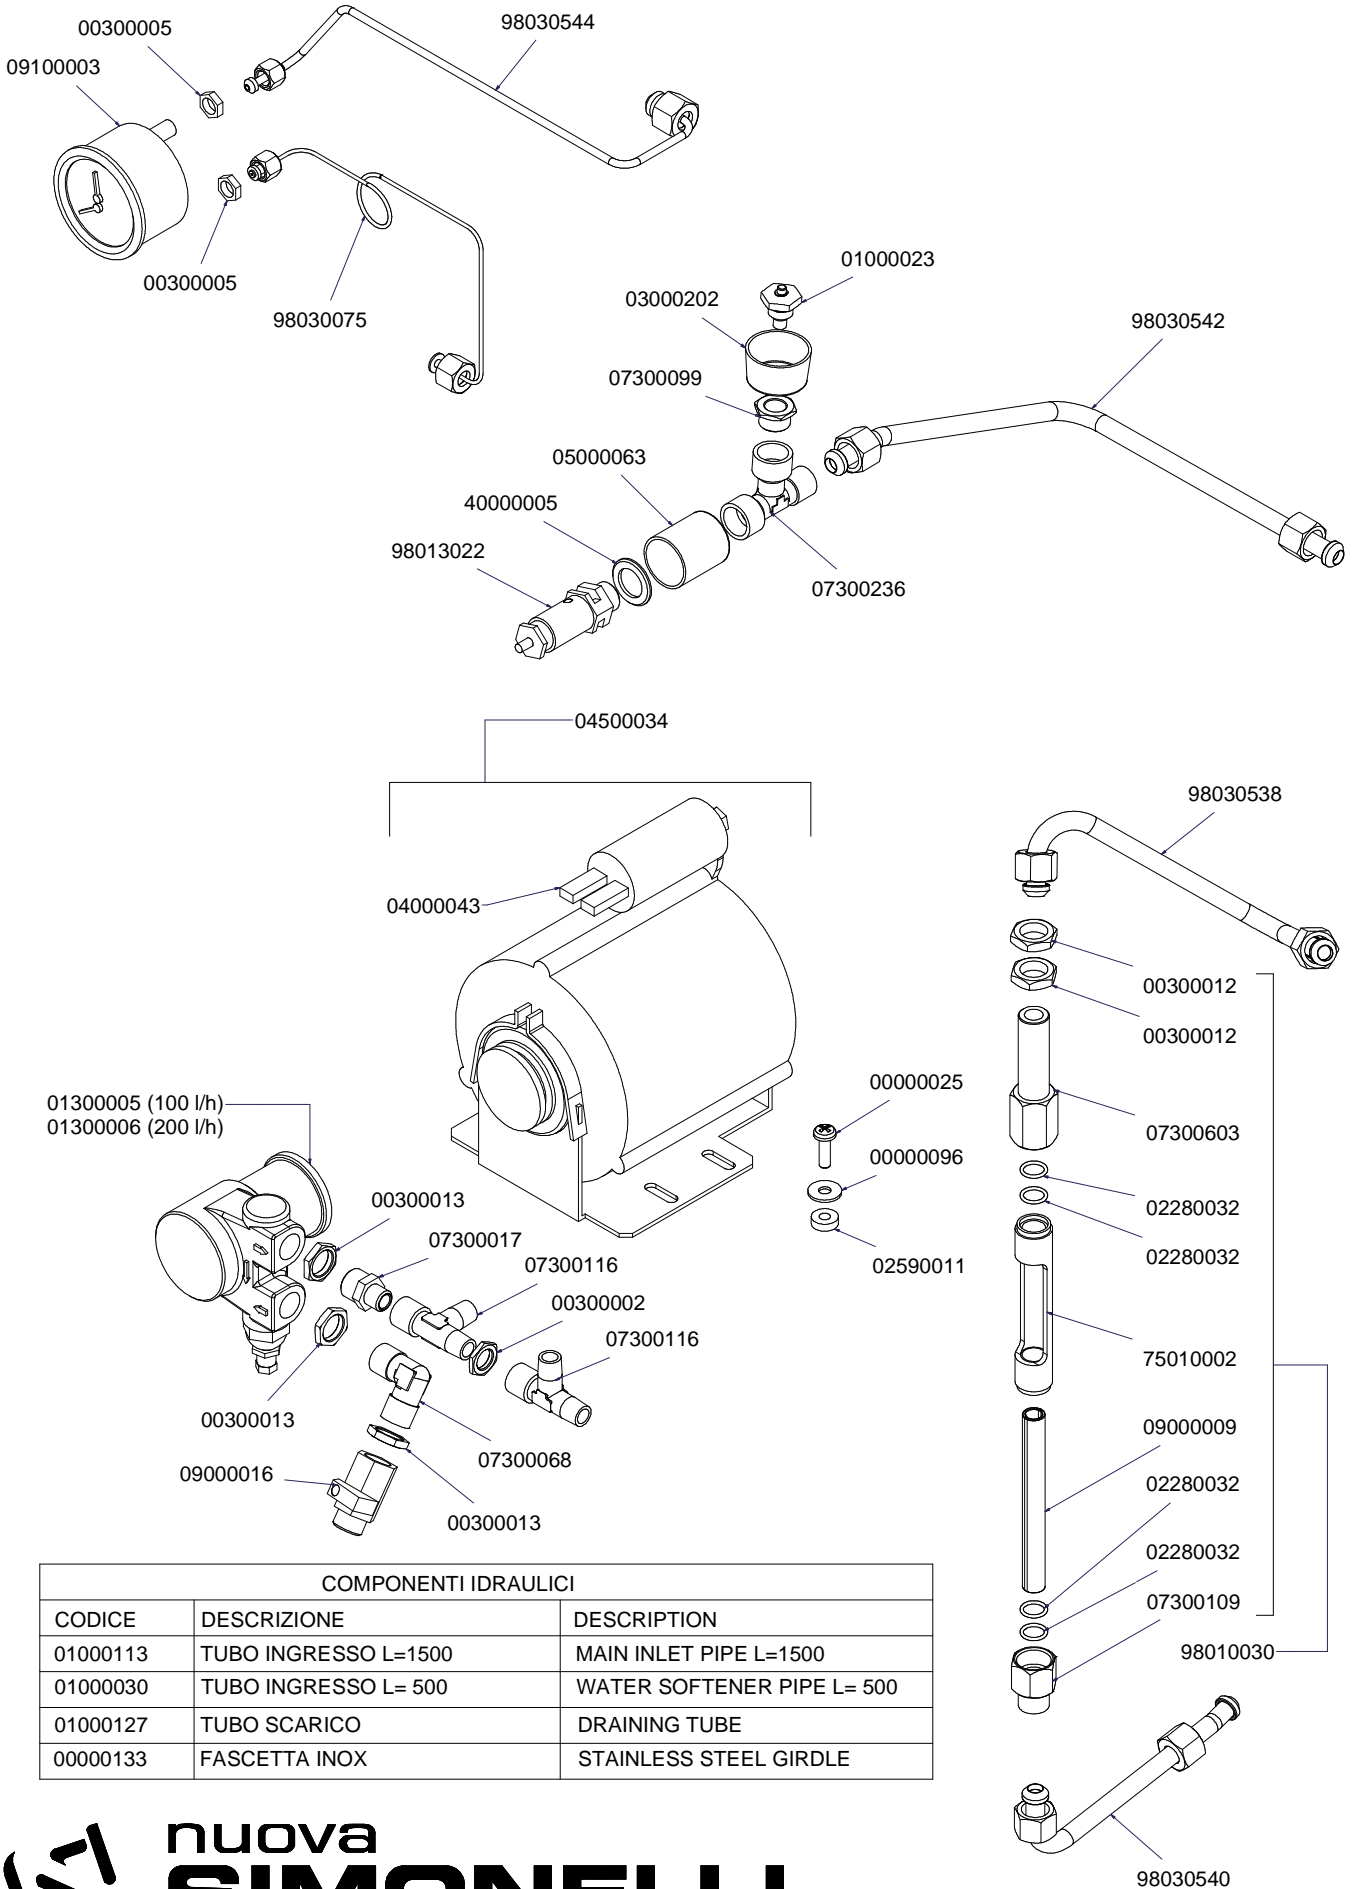

COMPONENTI GRUPPO CARENA CABINET PARTS

INVOLUCRO COMANDI VERSIONE S-V CONTROL PANEL PARTS S-V VERSION

A
U
R
E
L
I
A
I
I
S
-
V
-
D
I
G
I
T

INVOLUCRO COMANDI DIGIT DISPLAY 2 RIGHE CONTROL PANEL DISPLAY DIGIT VERSION

FINO AL 31/01/2016
UNTIL 31/01/2016

A
U
R
E
L
I
A
II
S
-
V
-
D
I
G
I
T

COMPONENTI IDRAULICI		
CODICE	DESCRIZIONE	DESCRIPTION
01000113	TUBO INGRESSO L=1500	MAIN INLET PIPE L=1500
01000030	TUBO INGRESSO L= 500	WATER SOFTENER PIPE L= 500
01000127	TUBO SCARICO	DRAINING TUBE
00000133	FASCETTA INOX	STAINLESS STEEL GIRDLE

COMPONENTI IDRAULICI VERSIONE S-V HYDRAULIC COMPONENTS S-V VERSION

DAL 01/02/2016
FROM 01/02/2016

A
U
R
E
L
I
A
I
I
S
-
V
-
D
I
G
I
T

COMPONENTI IDRAULICI		
CODICE	DESCRIZIONE	DESCRIPTION
01000113	TUBO INGRESSO L=1500	MAIN INLET PIPE L=1500
01000030	TUBO INGRESSO L= 500	WATER SOFTENER PIPE L= 500
01000127	TUBO SCARICO	DRAINING TUBE
00000133	FASCETTA INOX	STAINLESS STEEL GIRDLE