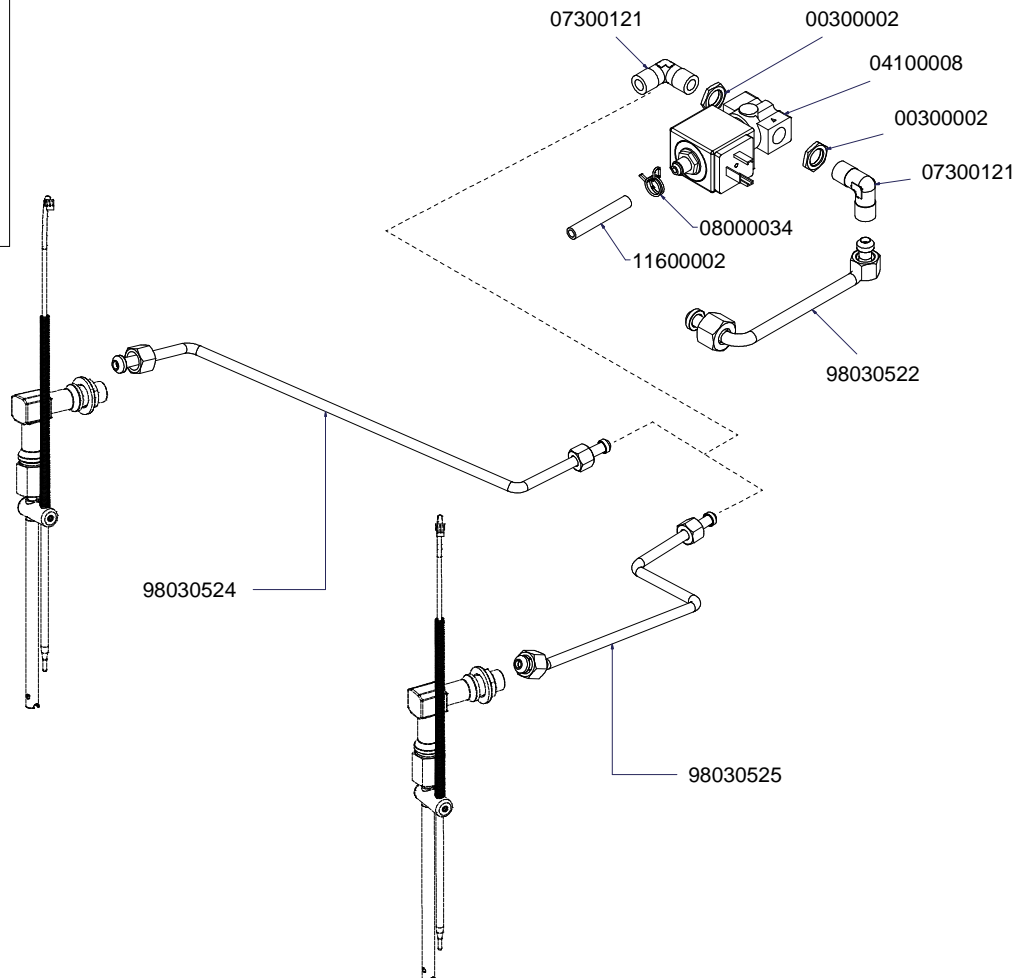

COMPONENTI IDRAULICI VERSIONE S-V HYDRAULIC COMPONENTS S-V VERSION

DAL 01/02/2016
FROM 01/02/2016

A
U
R
E
L
I
A
I
I
S
-
V
-
D
I
G
I
T

COMPONENTI IDRAULICI		
CODICE	DESCRIZIONE	DESCRIPTION
01000113	TUBO INGRESSO L=1500	MAIN INLET PIPE L=1500
01000030	TUBO INGRESSO L= 500	WATER SOFTENER PIPE L= 500
01000127	TUBO SCARICO	DRAINING TUBE
00000133	FASCETTA INOX	STAINLESS STEEL GIRDLE

COMPONENTI IDRAULICI VERSIONE DIGIT HYDRAULIC COMPONENTS DIGIT VERSION

DAL 01/02/2016
FROM 01/02/2016

A
U
R
E
L
I
A
I
I
S
-
V
-
D
I
G
I
T

COMPONENTI IDRAULICI

CODICE	DESCRIZIONE	DESCRIPTION
01000113	TUBO INGRESSO L=1500	MAIN INLET PIPE L=1500
01000030	TUBO INGRESSO L= 500	WATER SOFTENER PIPE L= 500
01000127	TUBO SCARICO	DRAINING TUBE
00000133	FASCETTA INOX	STAINLESS STEEL GIRDLE

COMPONENTI MISCELATORE ACQUA CALDA HOT/COLD WATER MIXER COMPONENTS

WATER MIXER

AUTOSTEAM

TUBAZIONI TUBES

GRUPPO ALTO
HIGH GROUP

GRUPPO BASSO
LOW GROUP

COMPONENTI EASY CREAM

EASY CREAM PARTS