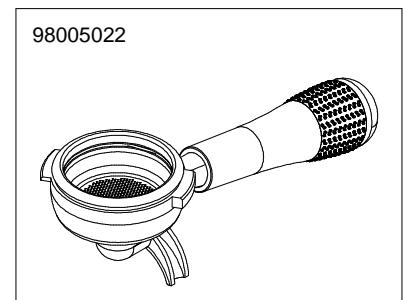

A
U
R
E
L
I
A
I
I
S
-
V
-
D
I
G
I
T

INVOLUCRO COMANDI DIGIT TFT CONTROL PANEL DIGIT TFT

GRUPPO EROGAZIONE POURING UNIT GROUP PARTS

* SPECIFICARE VERSIONE

COMPONENTI IDRAULICI VERSIONE S-V HYDRAULIC COMPONENTS S-V VERSION

FINO AL 31/01/2016
UNTIL 31/01/2016

A
U
R
E
L
I
A
II
S
-
V
-
D
I
G
I
T

COMPONENTI IDRAULICI		
CODICE	DESCRIZIONE	DESCRIPTION
01000113	TUBO INGRESSO L=1500	MAIN INLET PIPE L=1500
01000030	TUBO INGRESSO L= 500	WATER SOFTENER PIPE L= 500
01000127	TUBO SCARICO	DRAINING TUBE
00000133	FASCETTA INOX	STAINLESS STEEL GIRDLE

COMPONENTI IDRAULICI VERSIONE S-V HYDRAULIC COMPONENTS S-V VERSION

DAL 01/02/2016
FROM 01/02/2016

A
U
R
E
L
I
A
I
I
S
-
V
-
D
I
G
I
T

COMPONENTI IDRAULICI		
CODICE	DESCRIZIONE	DESCRIPTION
01000113	TUBO INGRESSO L=1500	MAIN INLET PIPE L=1500
01000030	TUBO INGRESSO L= 500	WATER SOFTENER PIPE L= 500
01000127	TUBO SCARICO	DRAINING TUBE
00000133	FASCETTA INOX	STAINLESS STEEL GIRDLE