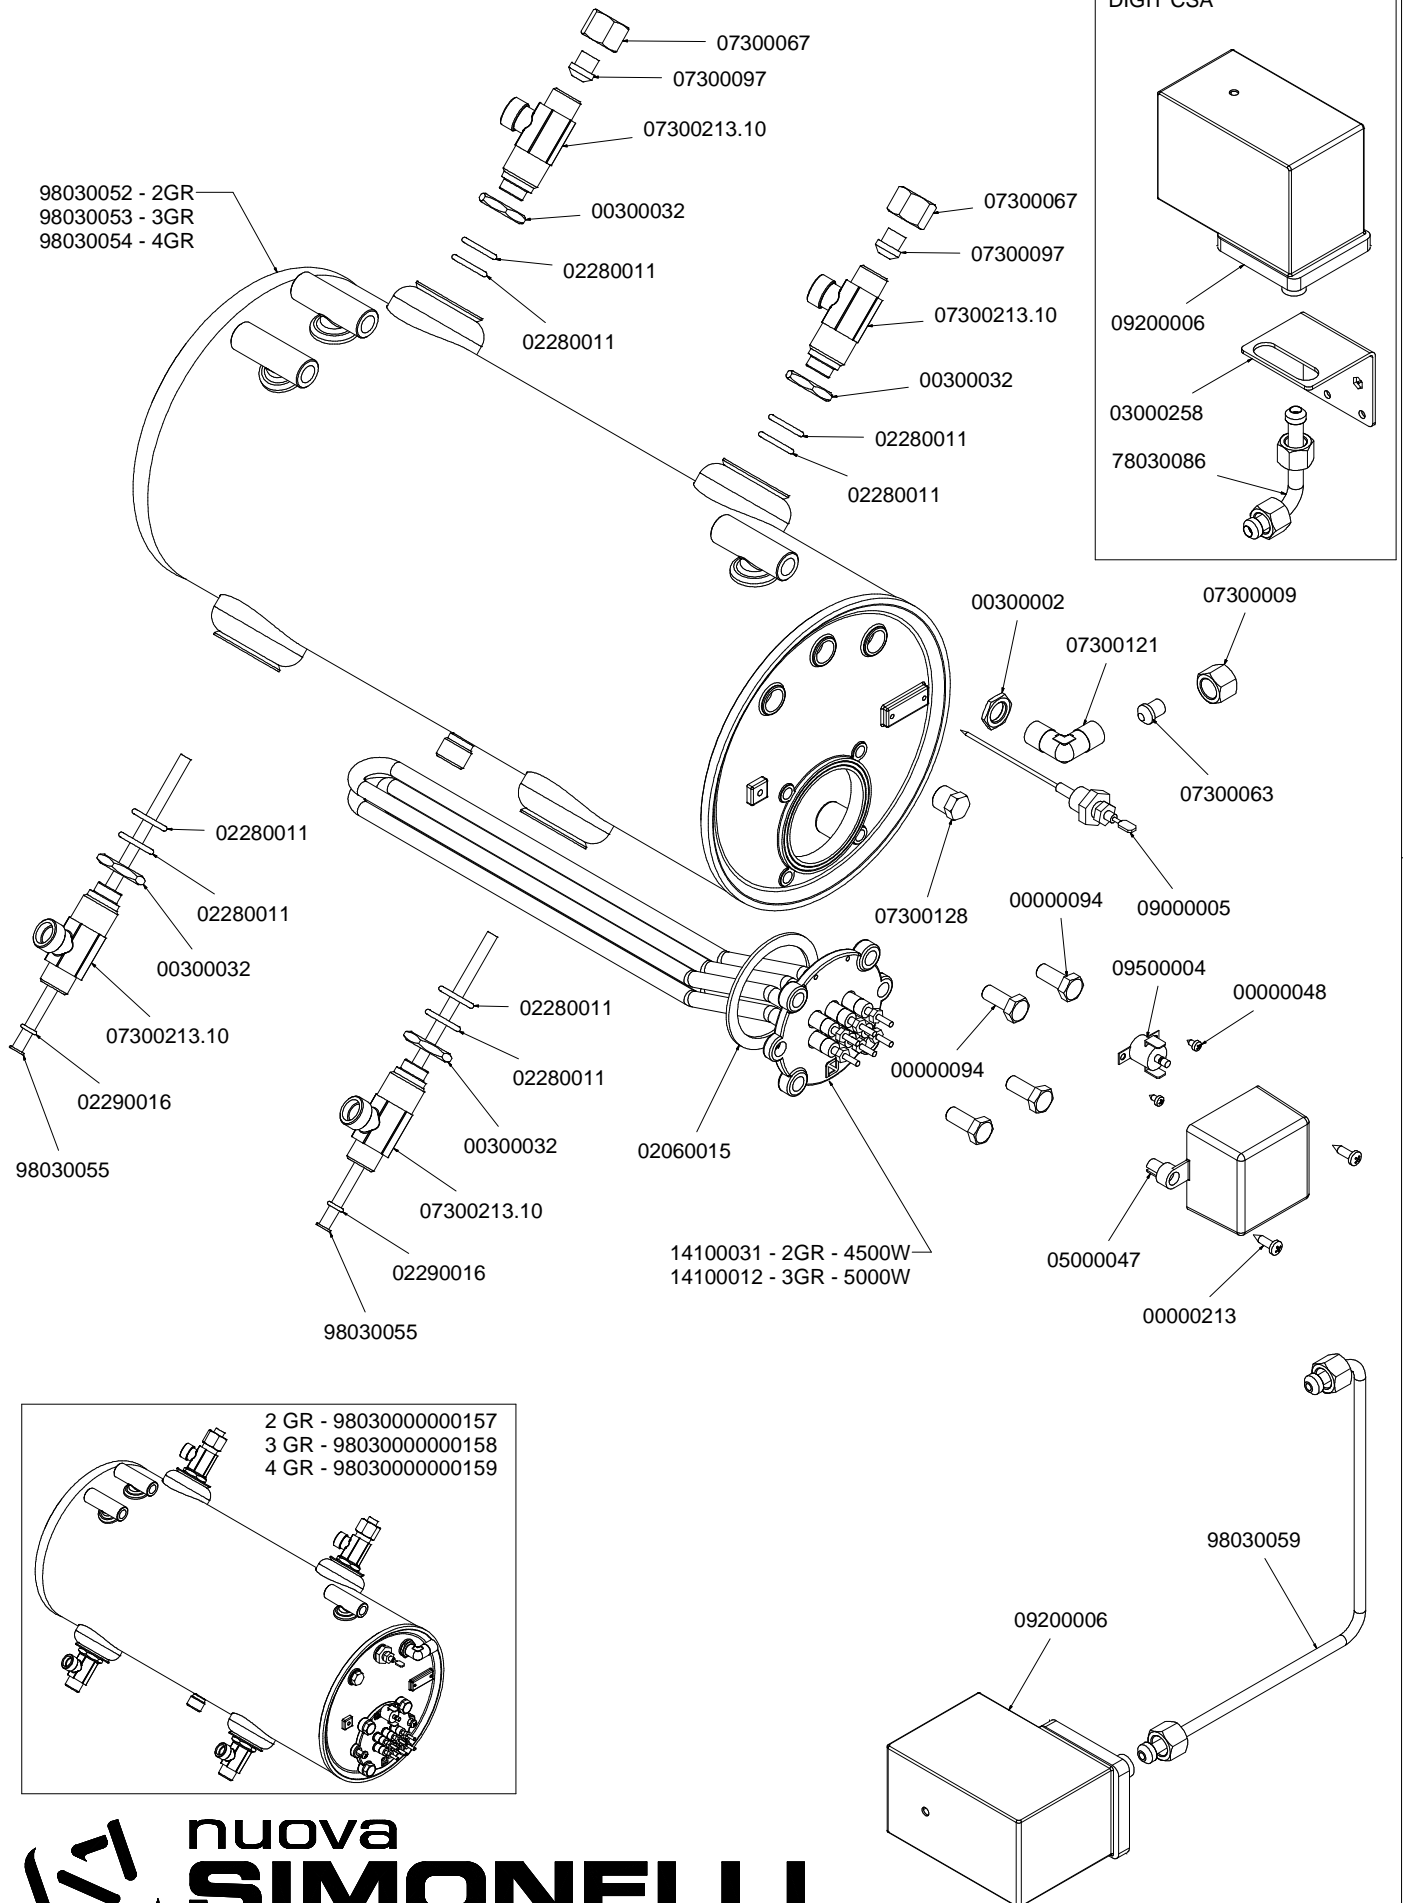

CALDAIA VERSIONI S-V-DIGIT BOILER PARTS S-V-DIGIT VERSION

FINO AL 14/03/2016
UNTIL 14/03/2016

A
U
R
E
L
I
A
II
S
-
V
-
D
I
G
I
T