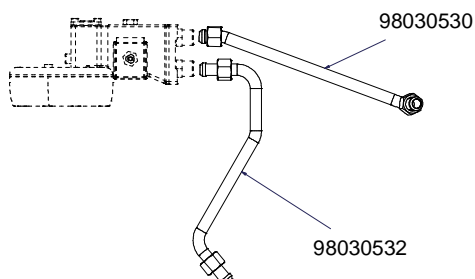

COMPONENTI IDRAULICI VERSIONE DIGIT HYDRAULIC COMPONENTS DIGIT VERSION

DAL 01/02/2016
FROM 01/02/2016

A
U
R
E
L
I
A
I
I
S
-
V
-
D
I
G
I
T

COMPONENTI IDRAULICI

CODICE	DESCRIZIONE	DESCRIPTION
01000113	TUBO INGRESSO L=1500	MAIN INLET PIPE L=1500
01000030	TUBO INGRESSO L= 500	WATER SOFTENER PIPE L= 500
01000127	TUBO SCARICO	DRAINING TUBE
00000133	FASCETTA INOX	STAINLESS STEEL GIRDLE

COMPONENTI MISCELATORE ACQUA CALDA HOT/COLD WATER MIXER COMPONENTS

WATER MIXER

AUTOSTEAM

TUBAZIONI TUBES

GRUPPO ALTO
HIGH GROUP

GRUPPO BASSO
LOW GROUP

COMPONENTI EASY CREAM

EASY CREAM PARTS