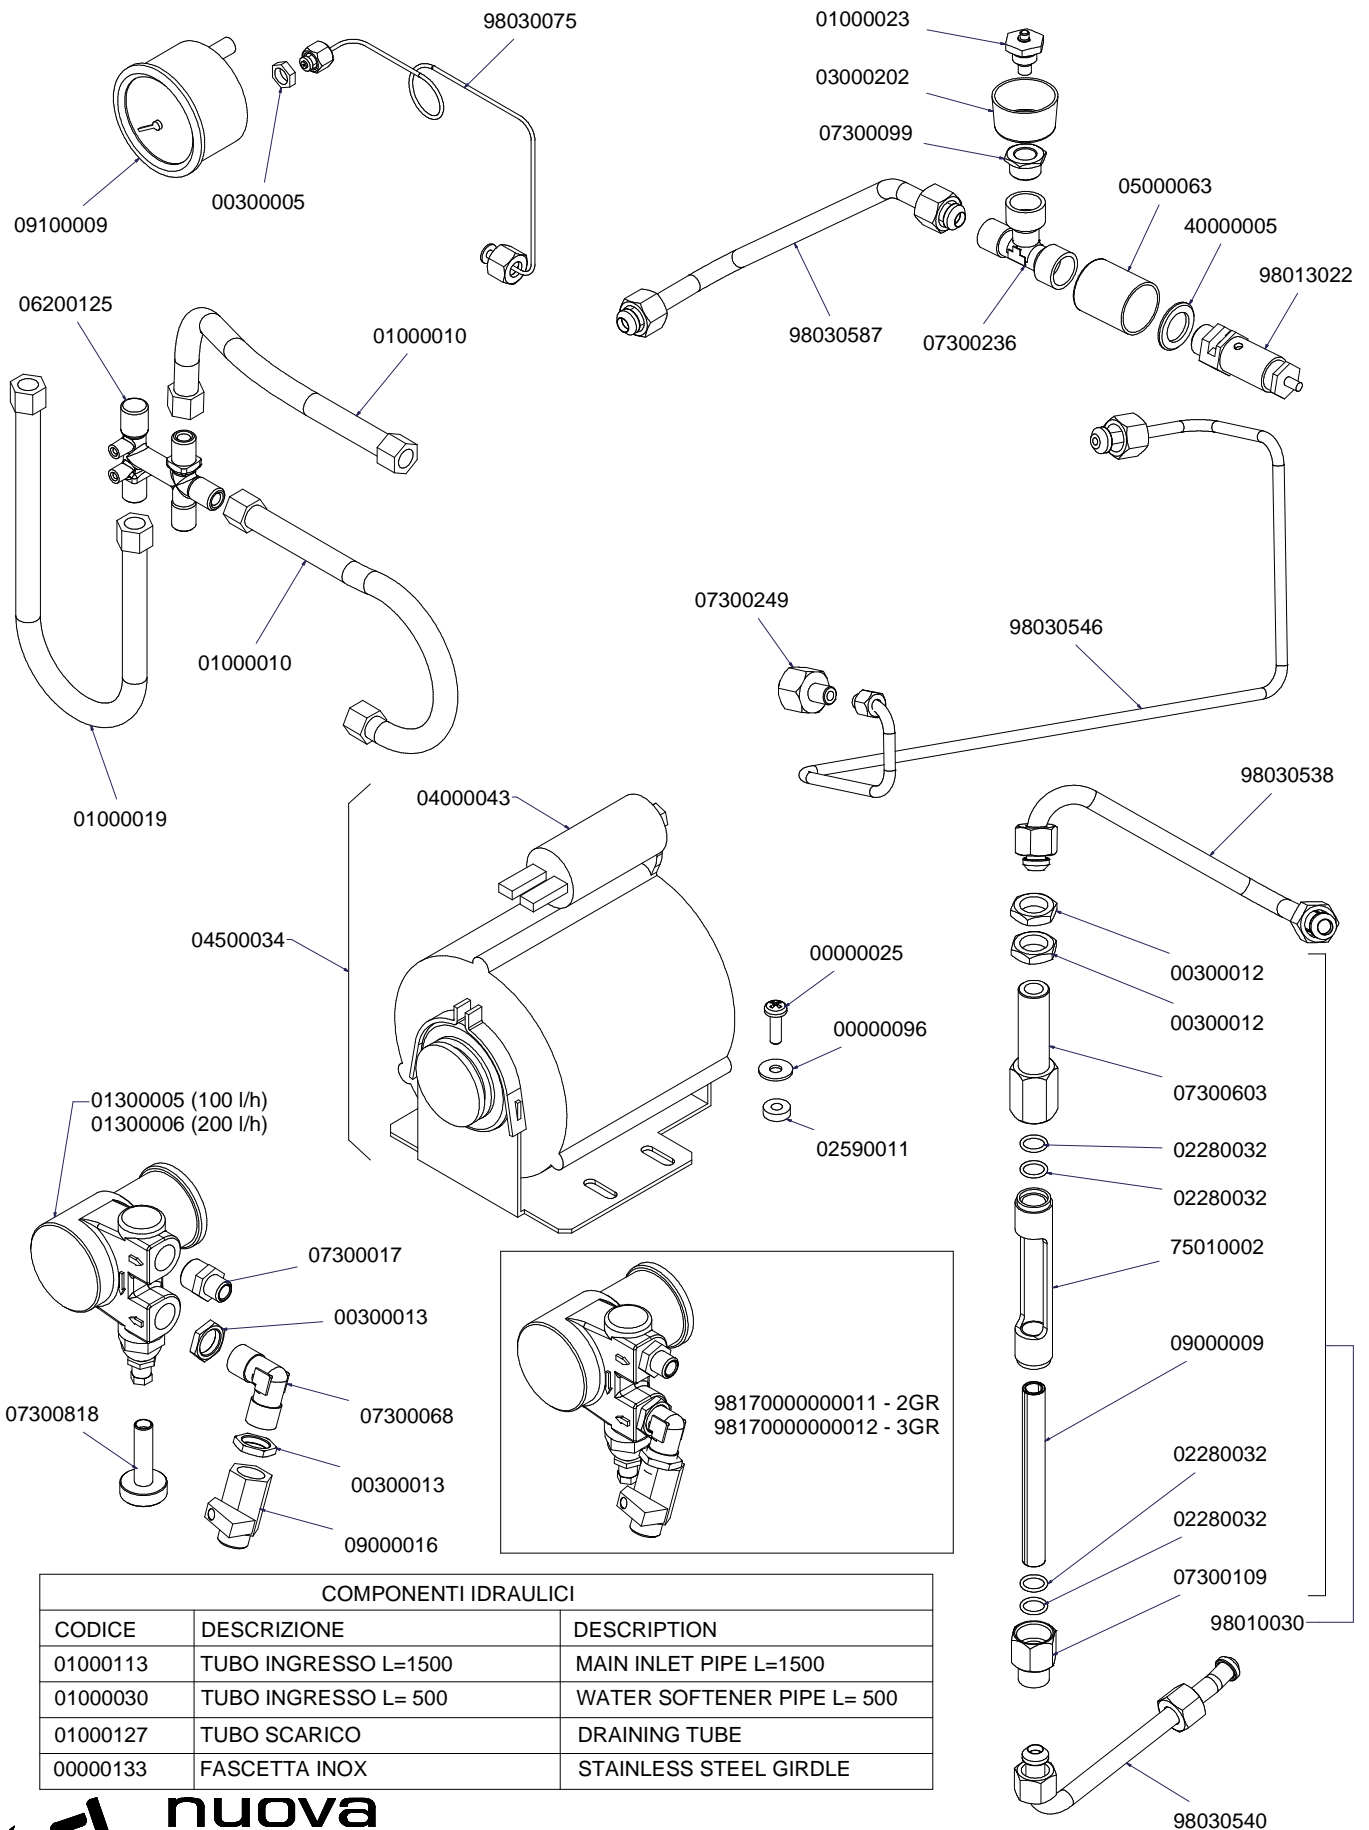

FINO AL 31/01/2016
UNTIL 31/01/2016

A
U
R
E
L
I
A
II
S
-
V
-
D
I
G
I
T

COMPONENTI IDRAULICI		
CODICE	DESCRIZIONE	DESCRIPTION
01000113	TUBO INGRESSO L=1500	MAIN INLET PIPE L=1500
01000030	TUBO INGRESSO L= 500	WATER SOFTENER PIPE L= 500
01000127	TUBO SCARICO	DRAINING TUBE
00000133	FASCETTA INOX	STAINLESS STEEL GIRDLE

COMPONENTI IDRAULICI VERSIONE S-V HYDRAULIC COMPONENTS S-V VERSION

DAL 01/02/2016
FROM 01/02/2016

A
U
R
E
L
I
A
I
I
S
-
V
-
D
I
G
I
T

COMPONENTI IDRAULICI		
CODICE	DESCRIZIONE	DESCRIPTION
01000113	TUBO INGRESSO L=1500	MAIN INLET PIPE L=1500
01000030	TUBO INGRESSO L= 500	WATER SOFTENER PIPE L= 500
01000127	TUBO SCARICO	DRAINING TUBE
00000133	FASCETTA INOX	STAINLESS STEEL GIRDLE

nuova
SIMONELLI

COMPONENTI IDRAULICI VERSIONE DIGIT HYDRAULIC COMPONENTS DIGIT VERSION

FINO AL 31/01/2016
UNTIL 31/01/2016

A
U
R
E
L
I
A
I
I
S
-
V
-
D
I
G
I
T

COMPONENTI IDRAULICI

CODICE	DESCRIZIONE	DESCRIPTION
01000113	TUBO INGRESSO L=1500	MAIN INLET PIPE L=1500
01000030	TUBO INGRESSO L= 500	WATER SOFTENER PIPE L= 500
01000127	TUBO SCARICO	DRAINING TUBE
00000133	FASCETTA INOX	STAINLESS STEEL GIRDLE

COMPONENTI IDRAULICI VERSIONE DIGIT HYDRAULIC COMPONENTS DIGIT VERSION

DAL 01/02/2016
FROM 01/02/2016

A
U
R
E
L
I
A
I
I
S
-
V
-
D
I
G
I
T

COMPONENTI IDRAULICI

CODICE	DESCRIZIONE	DESCRIPTION
01000113	TUBO INGRESSO L=1500	MAIN INLET PIPE L=1500
01000030	TUBO INGRESSO L= 500	WATER SOFTENER PIPE L= 500
01000127	TUBO SCARICO	DRAINING TUBE
00000133	FASCETTA INOX	STAINLESS STEEL GIRDLE