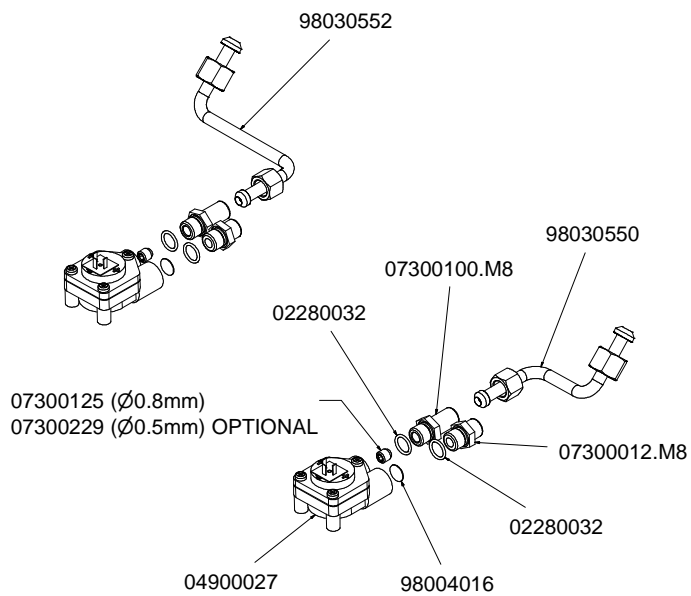

COMPONENTI GRUPPO IDRAULICO HYDRAULIC GROUP PARTS

98030062 - 2GR
98030063 - 3GR
98030064 - 4GR