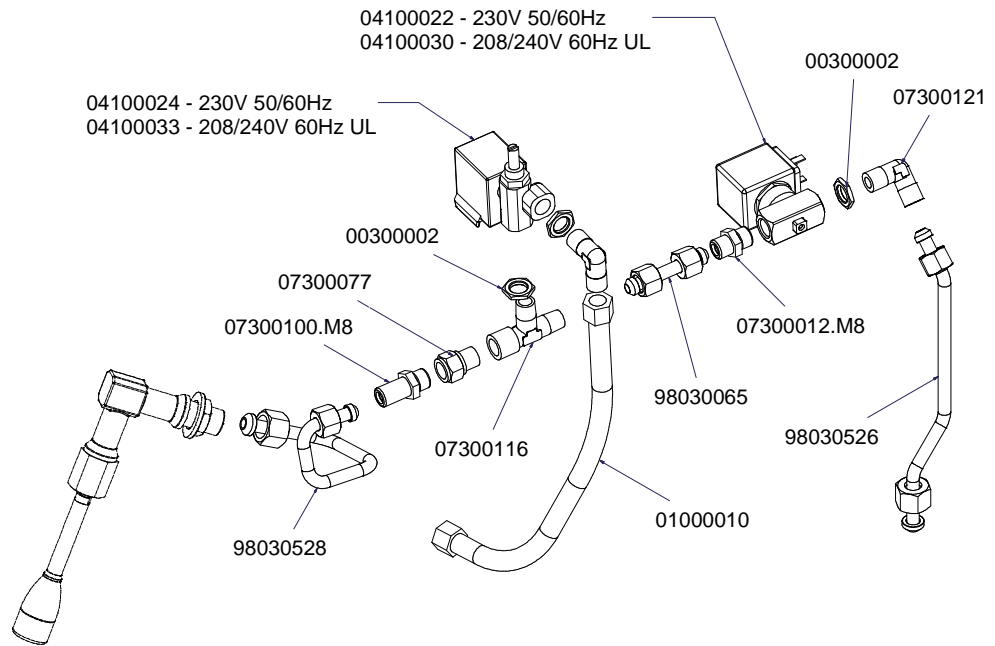

COMPONENTI IDRAULICI VERSIONE S-V HYDRAULIC COMPONENTS S-V VERSION

DAL 01/02/2016
FROM 01/02/2016

A
U
R
E
L
I
A
I
I
S
-
V
-
D
I
G
I
T

COMPONENTI IDRAULICI		
CODICE	DESCRIZIONE	DESCRIPTION
01000113	TUBO INGRESSO L=1500	MAIN INLET PIPE L=1500
01000030	TUBO INGRESSO L= 500	WATER SOFTENER PIPE L= 500
01000127	TUBO SCARICO	DRAINING TUBE
00000133	FASCETTA INOX	STAINLESS STEEL GIRDLE

COMPONENTI IDRAULICI VERSIONE DIGIT HYDRAULIC COMPONENTS DIGIT VERSION

DAL 01/02/2016
FROM 01/02/2016

A
U
R
E
L
I
A
I
I
S
-
V
-
D
I
G
I
T

COMPONENTI IDRAULICI

CODICE	DESCRIZIONE	DESCRIPTION
01000113	TUBO INGRESSO L=1500	MAIN INLET PIPE L=1500
01000030	TUBO INGRESSO L= 500	WATER SOFTENER PIPE L= 500
01000127	TUBO SCARICO	DRAINING TUBE
00000133	FASCETTA INOX	STAINLESS STEEL GIRDLE

COMPONENTI MISCELATORE ACQUA CALDA HOT/COLD WATER MIXER COMPONENTS

WATER MIXER

AUTOSTEAM

TUBAZIONI TUBES

GRUPPO ALTO
HIGH GROUP

GRUPPO BASSO
LOW GROUP

COMPONENTI EASY CREAM

EASY CREAM PARTS