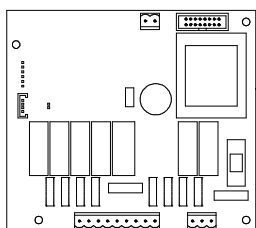

FINO AL 14/03/2016
UNTIL 14/03/2016

A
U
R
E
L
I
A
II
S
-
V
-
D
I
G
I
T

CALDAIA VERSIONI S-V-DIGIT BOILER PARTS S-V-DIGIT VERSION

DAL 15/03/2016
FROM 15/03/2016

A
U
R
E
L
I
A
II
S
-
V
-
D
I
G
I
T

COMPONENTI TELAIO FRAME PARTS

COMPONENTI ELETTRICI ED ELETTRONICI ELECTRIC AND ELECTRONIC PARTS

S 2 GR - 04900980
S 3-4 GR - 04900981

V 2 GR - 04900982
V 3-4 GR - 04900983

DIGIT-T3 Display 2 Righe
2-3-4 GR - 04900992

DIGIT- Display TFT
2-3-4 GR - 04900987