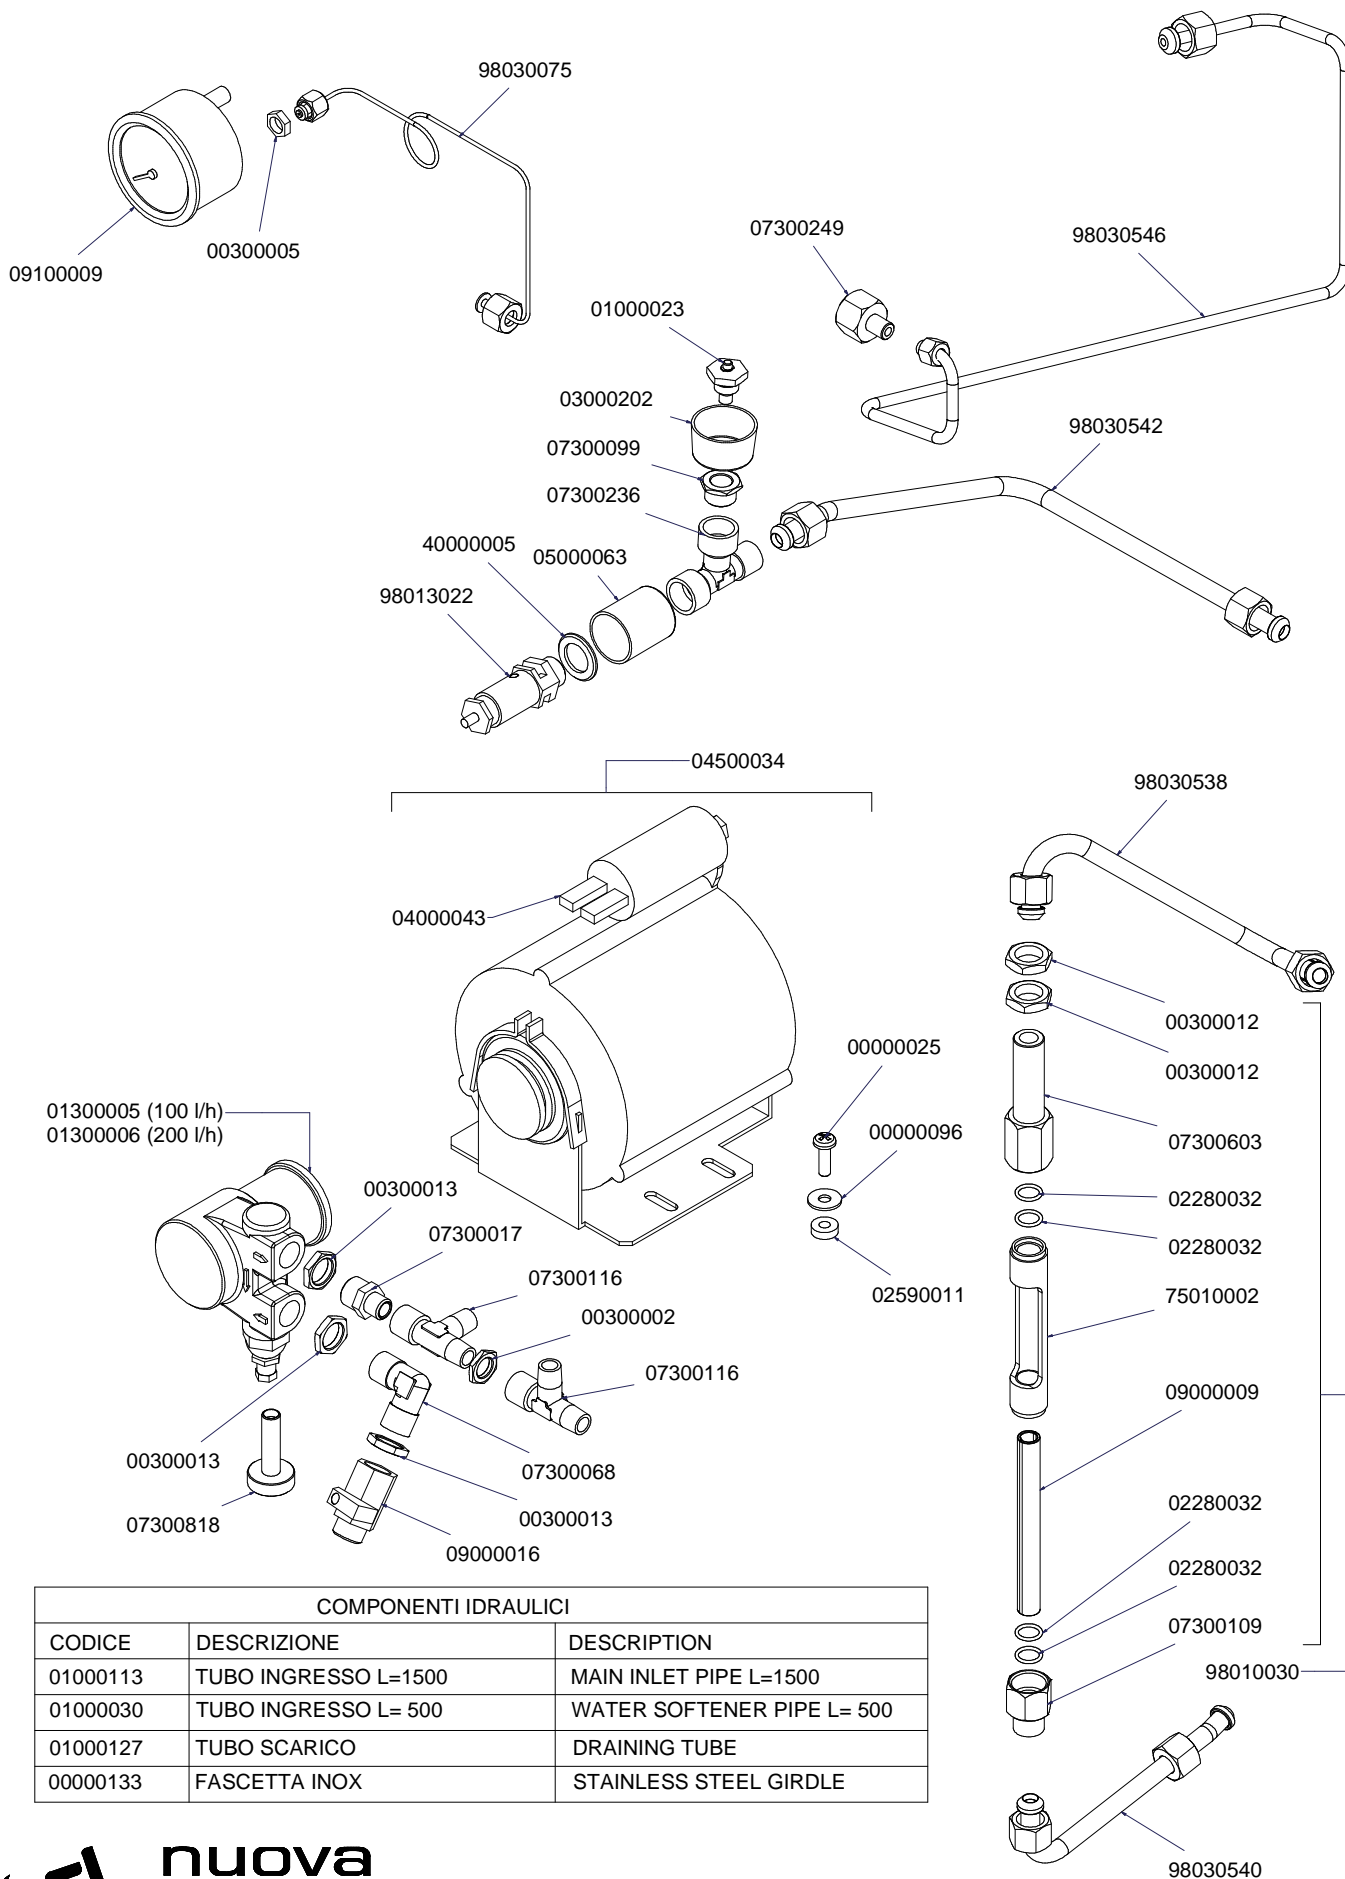

FINO AL 31/01/2016
UNTIL 31/01/2016

A
U
R
E
L
I
A
II
S
-
V
-
D
I
G
I
T

COMPONENTI IDRAULICI		
CODICE	DESCRIZIONE	DESCRIPTION
01000113	TUBO INGRESSO L=1500	MAIN INLET PIPE L=1500
01000030	TUBO INGRESSO L= 500	WATER SOFTENER PIPE L= 500
01000127	TUBO SCARICO	DRAINING TUBE
00000133	FASCETTA INOX	STAINLESS STEEL GIRDLE

COMPONENTI IDRAULICI VERSIONE S-V HYDRAULIC COMPONENTS S-V VERSION

DAL 01/02/2016
FROM 01/02/2016

A
U
R
E
L
I
A
I
I
S
-
V
-
D
I
G
I
T

COMPONENTI IDRAULICI		
CODICE	DESCRIZIONE	DESCRIPTION
01000113	TUBO INGRESSO L=1500	MAIN INLET PIPE L=1500
01000030	TUBO INGRESSO L= 500	WATER SOFTENER PIPE L= 500
01000127	TUBO SCARICO	DRAINING TUBE
00000133	FASCETTA INOX	STAINLESS STEEL GIRDLE

nuova
SIMONELLI

COMPONENTI IDRAULICI VERSIONE DIGIT HYDRAULIC COMPONENTS DIGIT VERSION

FINO AL 31/01/2016
UNTIL 31/01/2016

A
U
R
E
L
I
A
I
I
S
-
V
-
D
I
G
I
T

COMPONENTI IDRAULICI

CODICE	DESCRIZIONE	DESCRIPTION
01000113	TUBO INGRESSO L=1500	MAIN INLET PIPE L=1500
01000030	TUBO INGRESSO L= 500	WATER SOFTENER PIPE L= 500
01000127	TUBO SCARICO	DRAINING TUBE
00000133	FASCETTA INOX	STAINLESS STEEL GIRDLE