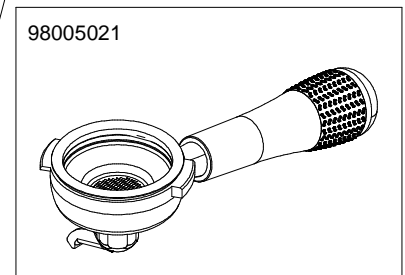

A
U
R
E
L
I
A
I
I
S
-
V
-
D
I
G
I
T

INVOLUCRO COMANDI DIGIT TFT CONTROL PANEL DIGIT TFT

GRUPPO EROGAZIONE POURING UNIT GROUP PARTS

* SPECIFICARE VERSIONE

COMPONENTI IDRAULICI VERSIONE S-V HYDRAULIC COMPONENTS S-V VERSION

FINO AL 31/01/2016
UNTIL 31/01/2016

A
U
R
E
L
I
A
II
S
-
V
-
D
I
G
I
T

COMPONENTI IDRAULICI		
CODICE	DESCRIZIONE	DESCRIPTION
01000113	TUBO INGRESSO L=1500	MAIN INLET PIPE L=1500
01000030	TUBO INGRESSO L= 500	WATER SOFTENER PIPE L= 500
01000127	TUBO SCARICO	DRAINING TUBE
00000133	FASCETTA INOX	STAINLESS STEEL GIRDLE

COMPONENTI IDRAULICI VERSIONE S-V HYDRAULIC COMPONENTS S-V VERSION

DAL 01/02/2016
FROM 01/02/2016

A
U
R
E
L
I
A
I
I
S
-
V
-
D
I
G
I
T

COMPONENTI IDRAULICI		
CODICE	DESCRIZIONE	DESCRIPTION
01000113	TUBO INGRESSO L=1500	MAIN INLET PIPE L=1500
01000030	TUBO INGRESSO L= 500	WATER SOFTENER PIPE L= 500
01000127	TUBO SCARICO	DRAINING TUBE
00000133	FASCETTA INOX	STAINLESS STEEL GIRDLE