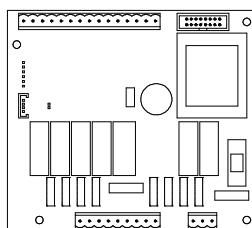

FINO AL 14/03/2016
UNTIL 14/03/2016

A
U
R
E
L
I
A
II
S
-
V
-
D
I
G
I
T

CALDAIA VERSIONI S-V-DIGIT BOILER PARTS S-V-DIGIT VERSION

DAL 15/03/2016
FROM 15/03/2016

A
U
R
E
L
I
A
II
S
-
V
-
D
I
G
I
T

COMPONENTI TELAIO FRAME PARTS

COMPONENTI ELETTRICI ED ELETTRONICI ELECTRIC AND ELECTRONIC PARTS

S 2 GR - 04900980
S 3-4 GR - 04900981

V 2 GR - 04900982
V 3-4 GR - 04900983

DIGIT-T3 Display 2 Righe
2-3-4 GR - 04900992

DIGIT- Display TFT
2-3-4 GR - 04900987