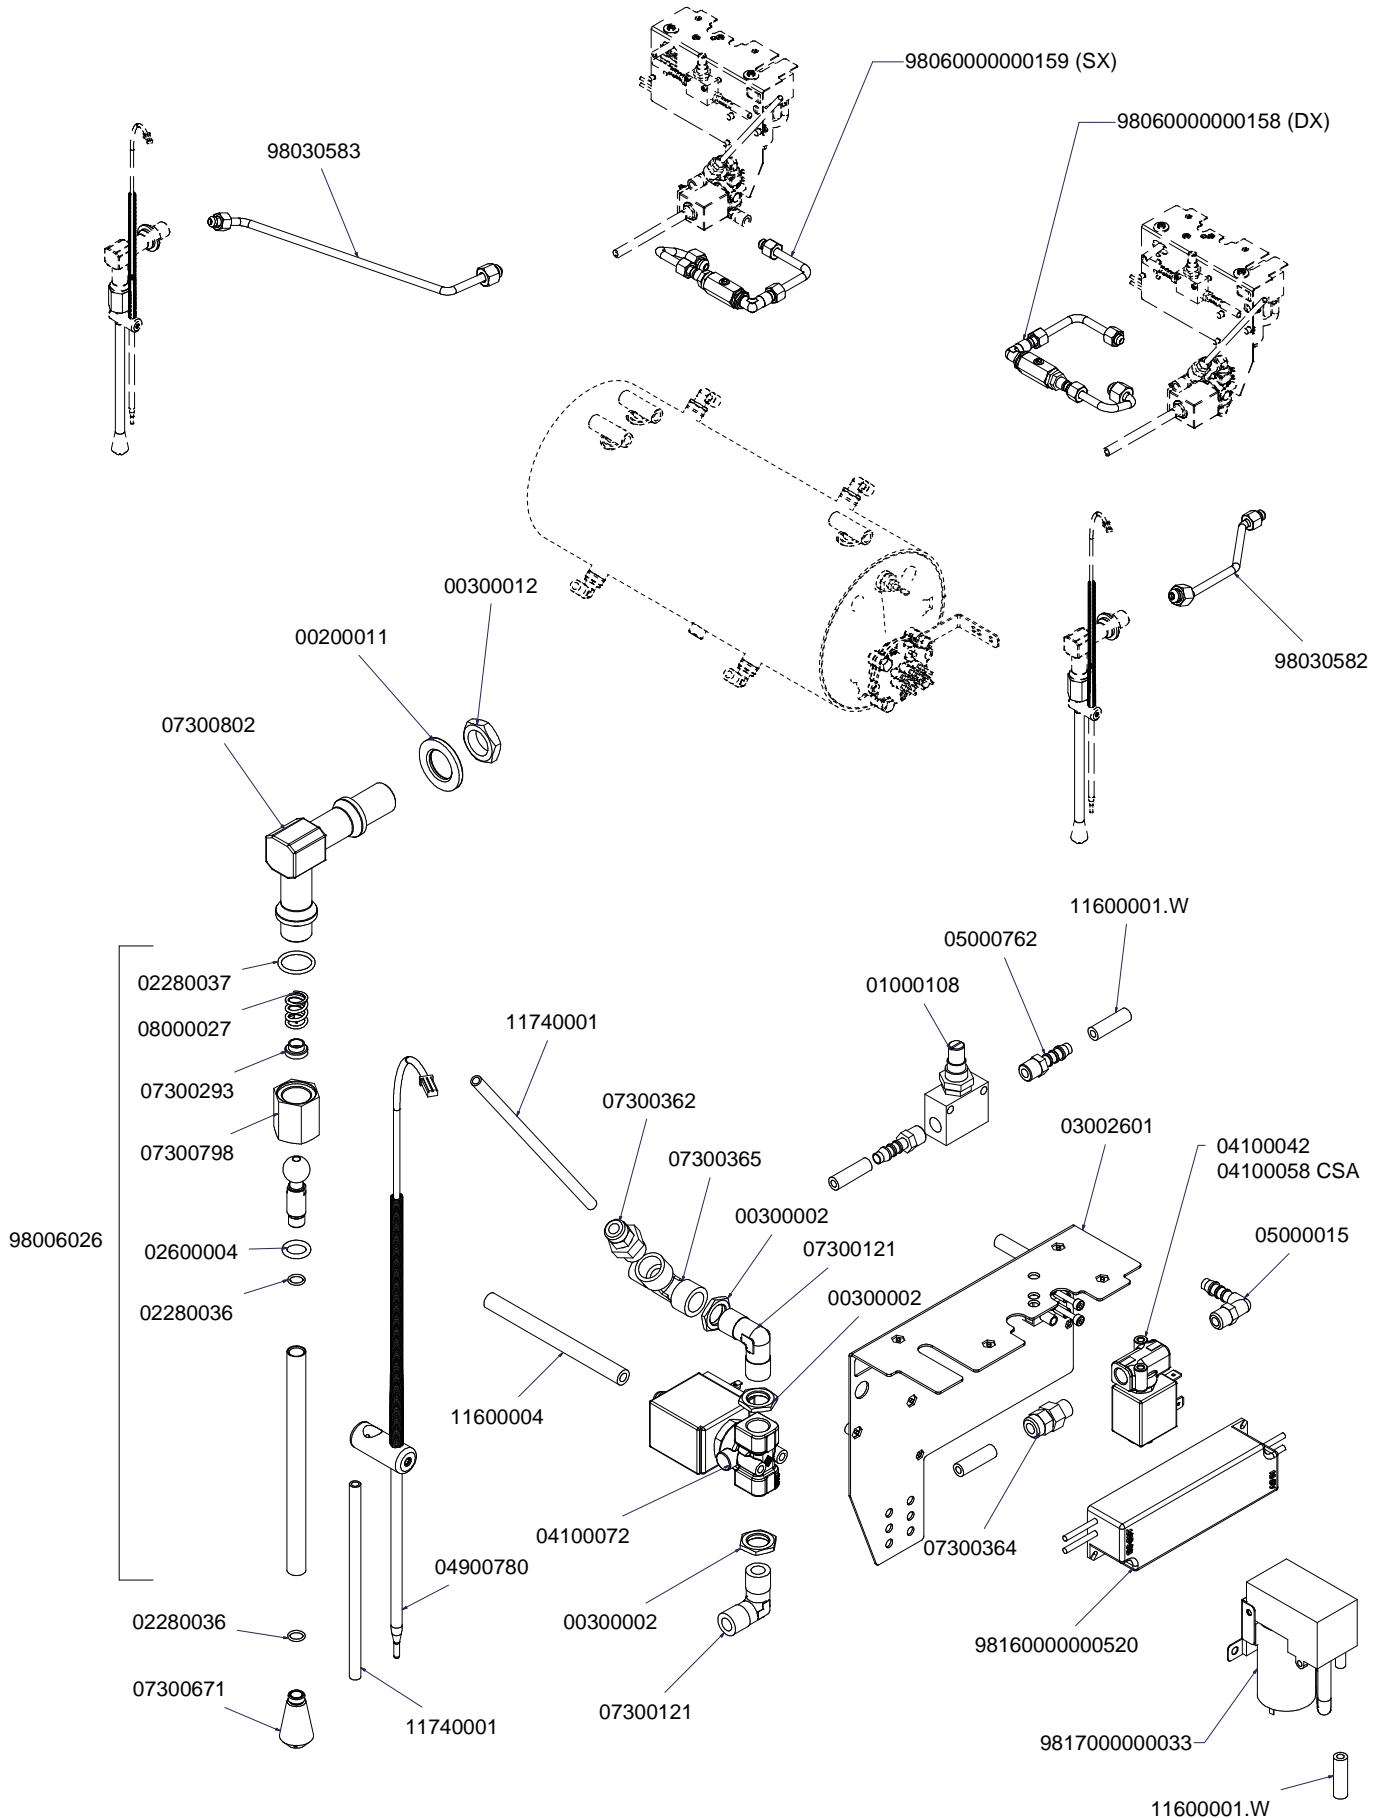

COMPONENTI MISCELATORE ACQUA CALDA HOT/COLD WATER MIXER COMPONENTS

WATER MIXER

AUTOSTEAM

TUBAZIONI TUBES

GRUPPO ALTO
HIGH GROUP

GRUPPO BASSO
LOW GROUP

COMPONENTI EASY CREAM

EASY CREAM PARTS