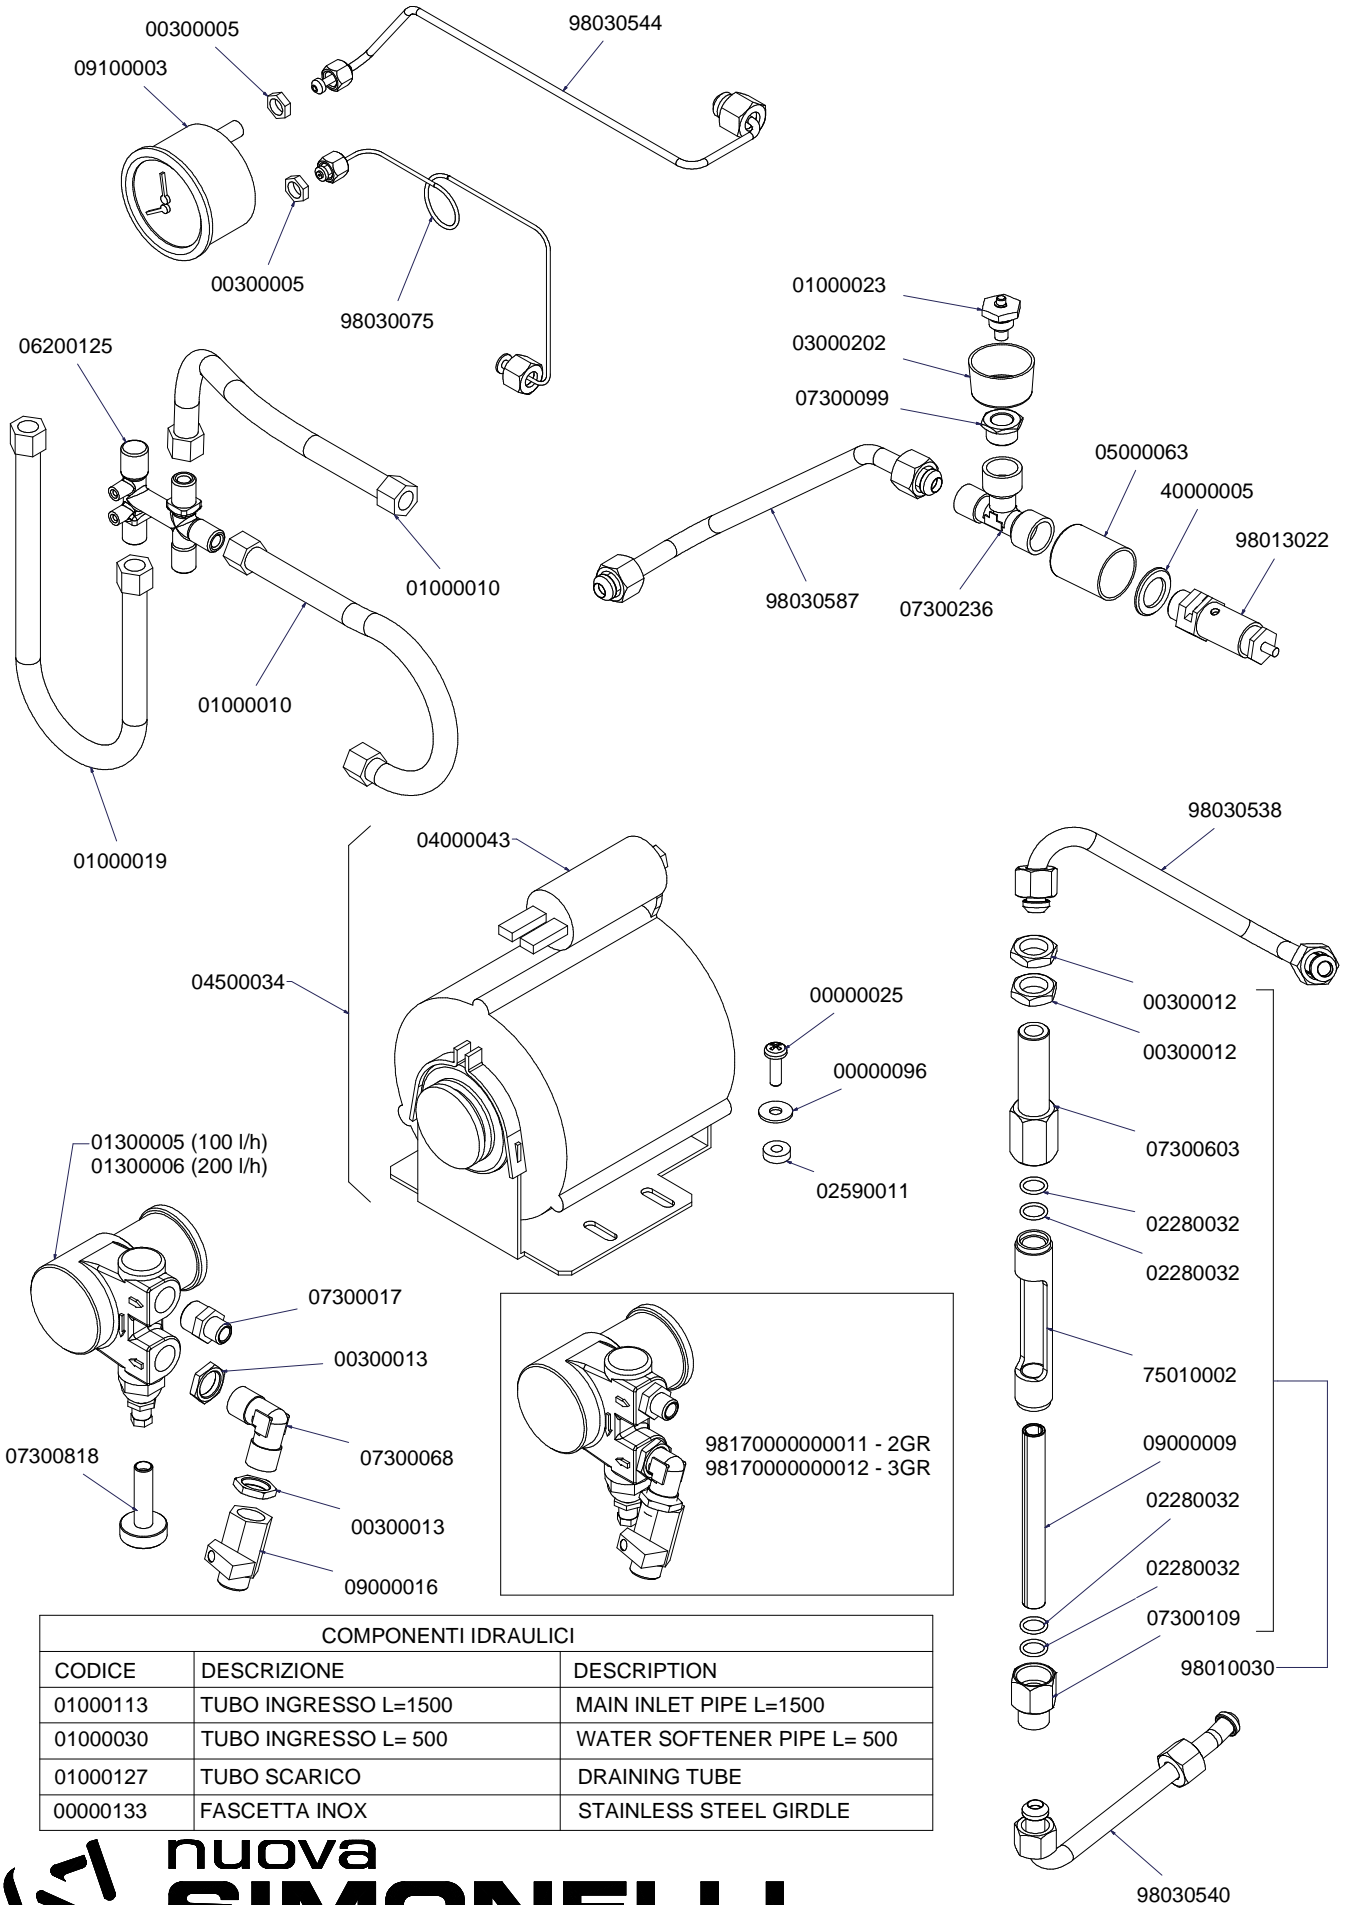

FINO AL 31/01/2016
UNTIL 31/01/2016

A
U
R
E
L
I
A
II
S
-
V
-
D
I
G
I
T

COMPONENTI IDRAULICI		
CODICE	DESCRIZIONE	DESCRIPTION
01000113	TUBO INGRESSO L=1500	MAIN INLET PIPE L=1500
01000030	TUBO INGRESSO L= 500	WATER SOFTENER PIPE L= 500
01000127	TUBO SCARICO	DRAINING TUBE
00000133	FASCETTA INOX	STAINLESS STEEL GIRDLE

COMPONENTI IDRAULICI VERSIONE S-V HYDRAULIC COMPONENTS S-V VERSION

DAL 01/02/2016
FROM 01/02/2016

A
U
R
E
L
I
A
I
I
S
-
V
-
D
I
G
I
T

COMPONENTI IDRAULICI		
CODICE	DESCRIZIONE	DESCRIPTION
01000113	TUBO INGRESSO L=1500	MAIN INLET PIPE L=1500
01000030	TUBO INGRESSO L= 500	WATER SOFTENER PIPE L= 500
01000127	TUBO SCARICO	DRAINING TUBE
00000133	FASCETTA INOX	STAINLESS STEEL GIRDLE