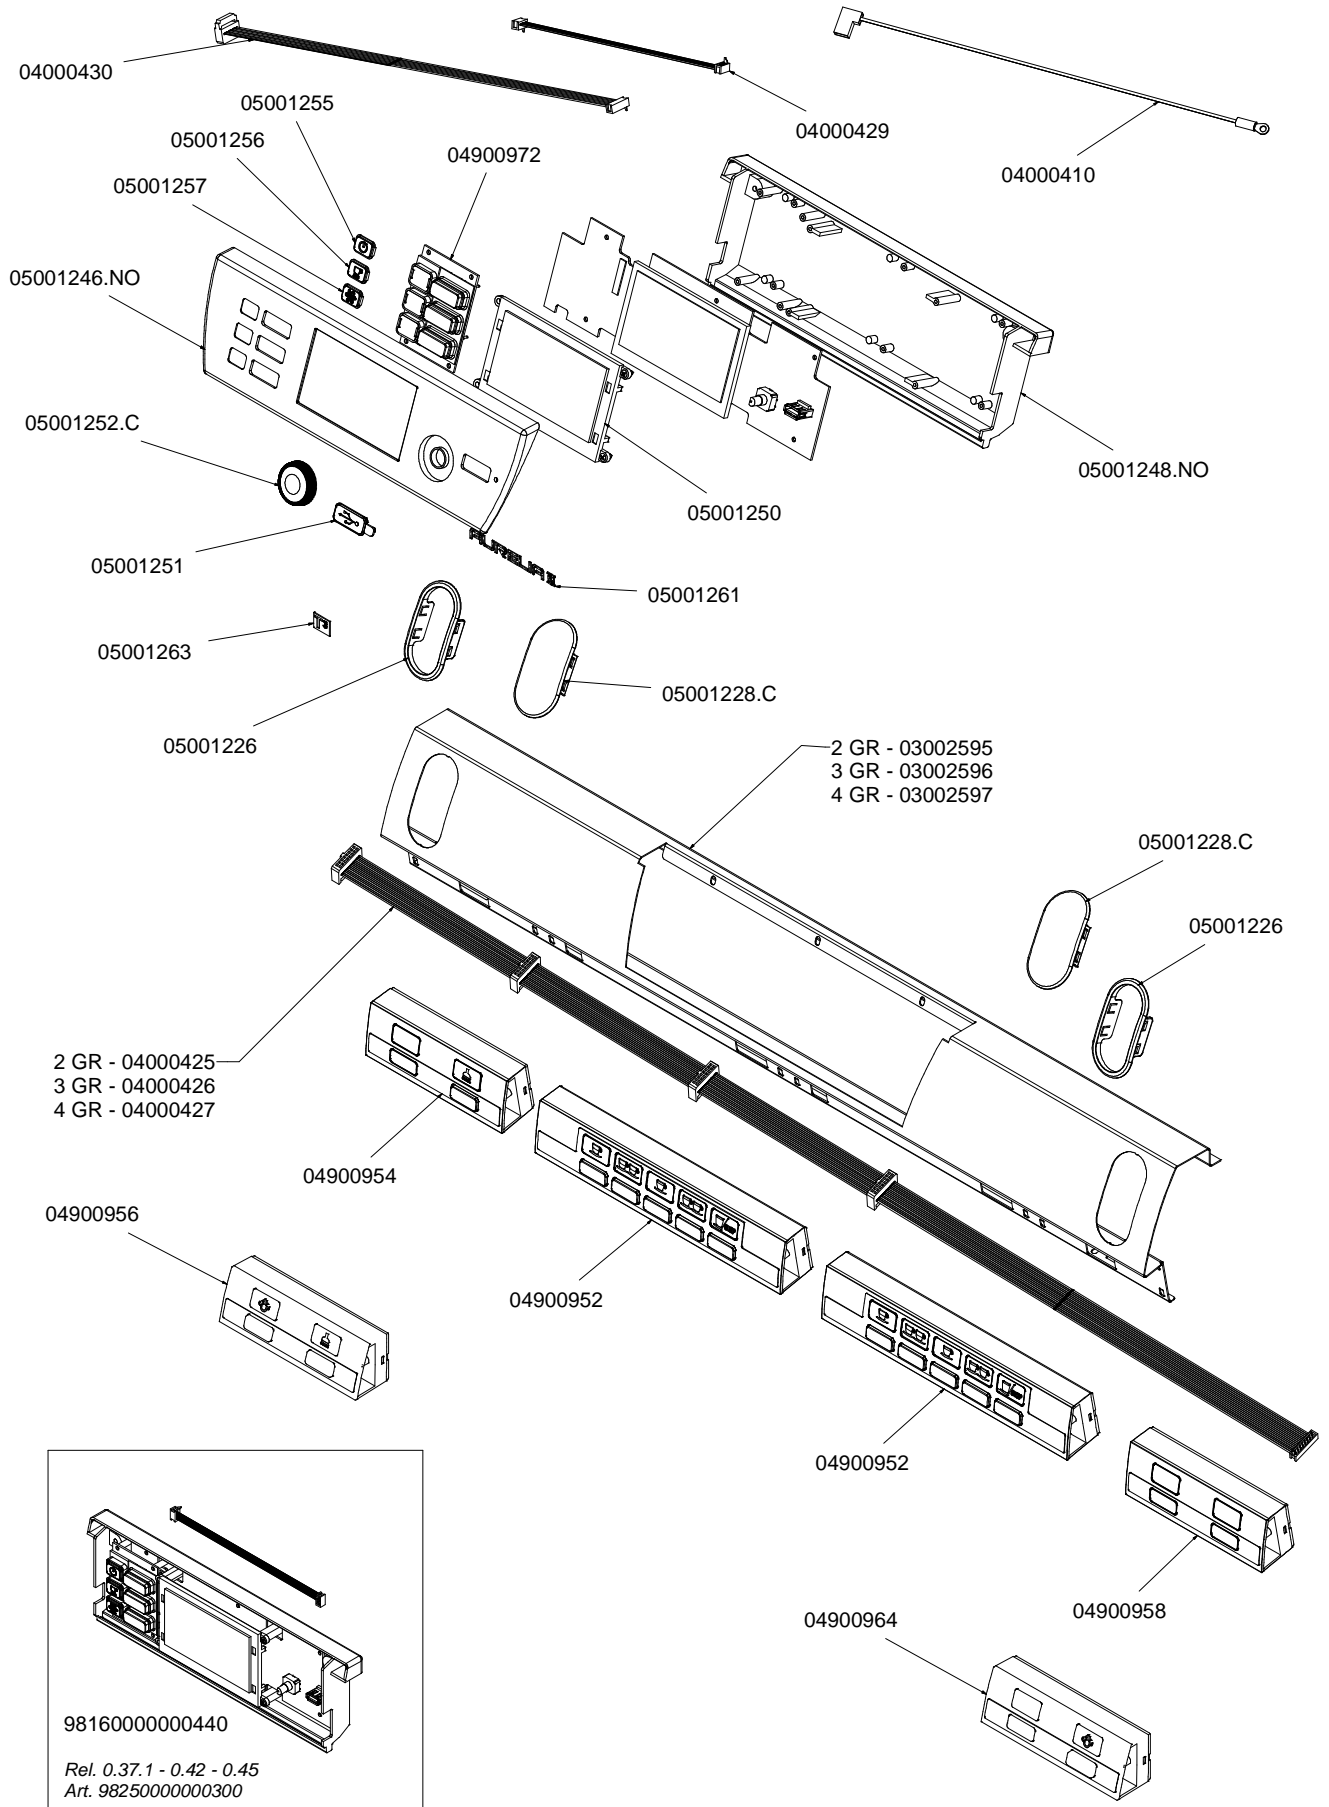

INVOLUCRO COMANDI DIGIT TFT CONTROL PANEL DIGIT TFT