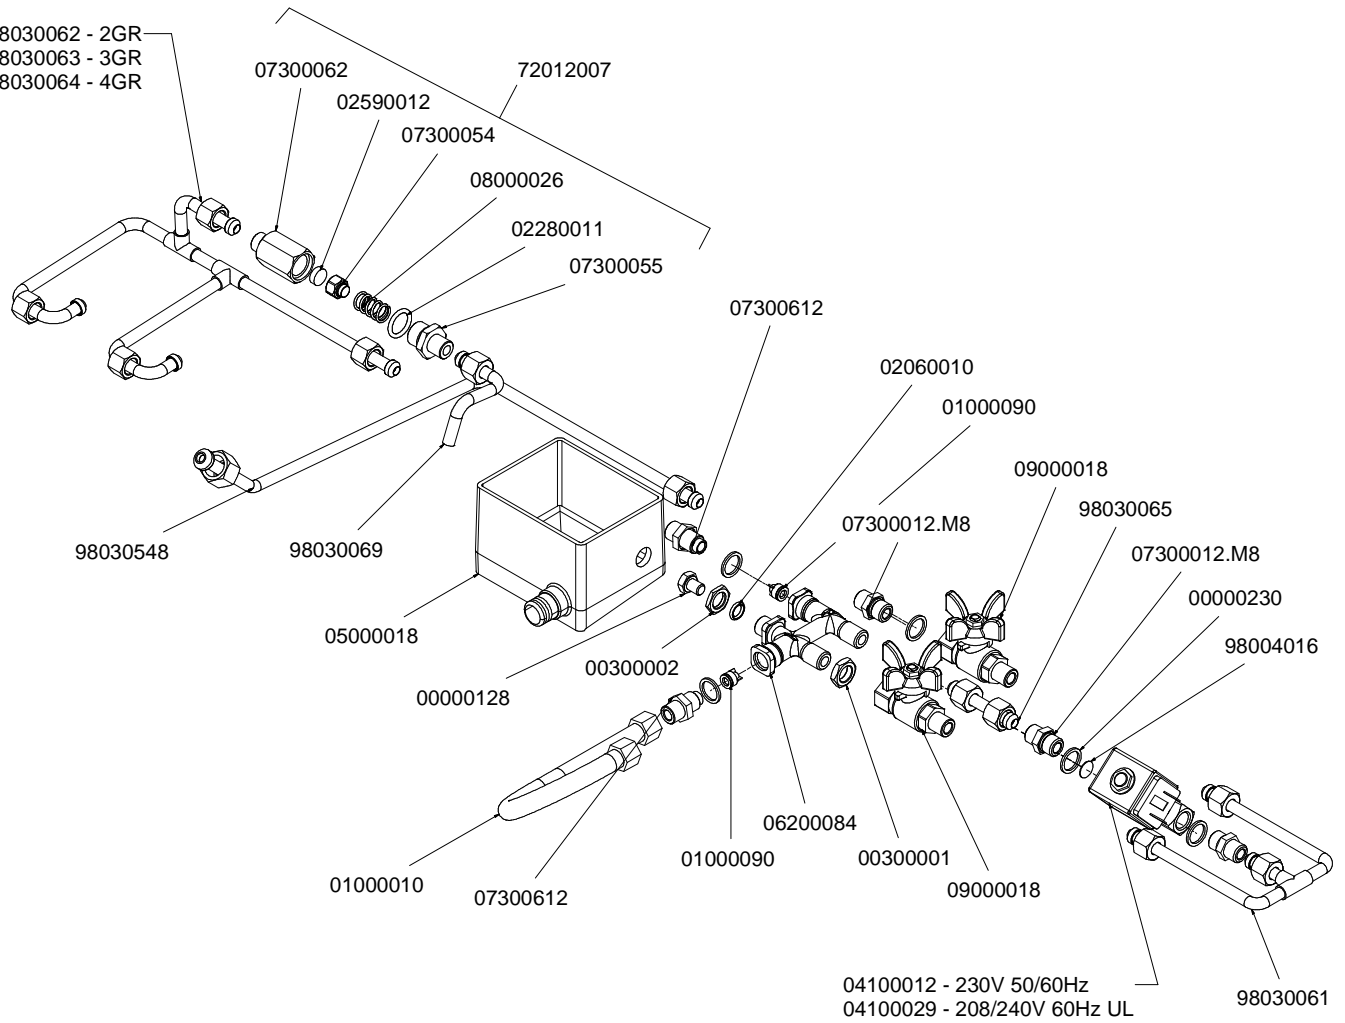

COMPONENTI GRUPPO IDRAULICO HYDRAULIC GROUP PARTS

98030062 - 2GR
98030063 - 3GR
98030064 - 4GR