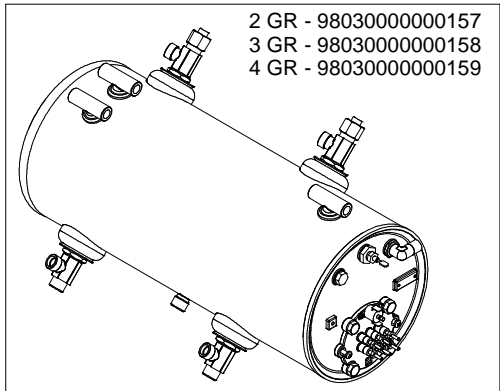

CALDAIA VERSIONI S-V-DIGIT BOILER PARTS S-V-DIGIT VERSION

FINO AL 14/03/2016
UNTIL 14/03/2016

A
U
R
E
L
I
A
II
S
-
V
-
D
I
G
I
T