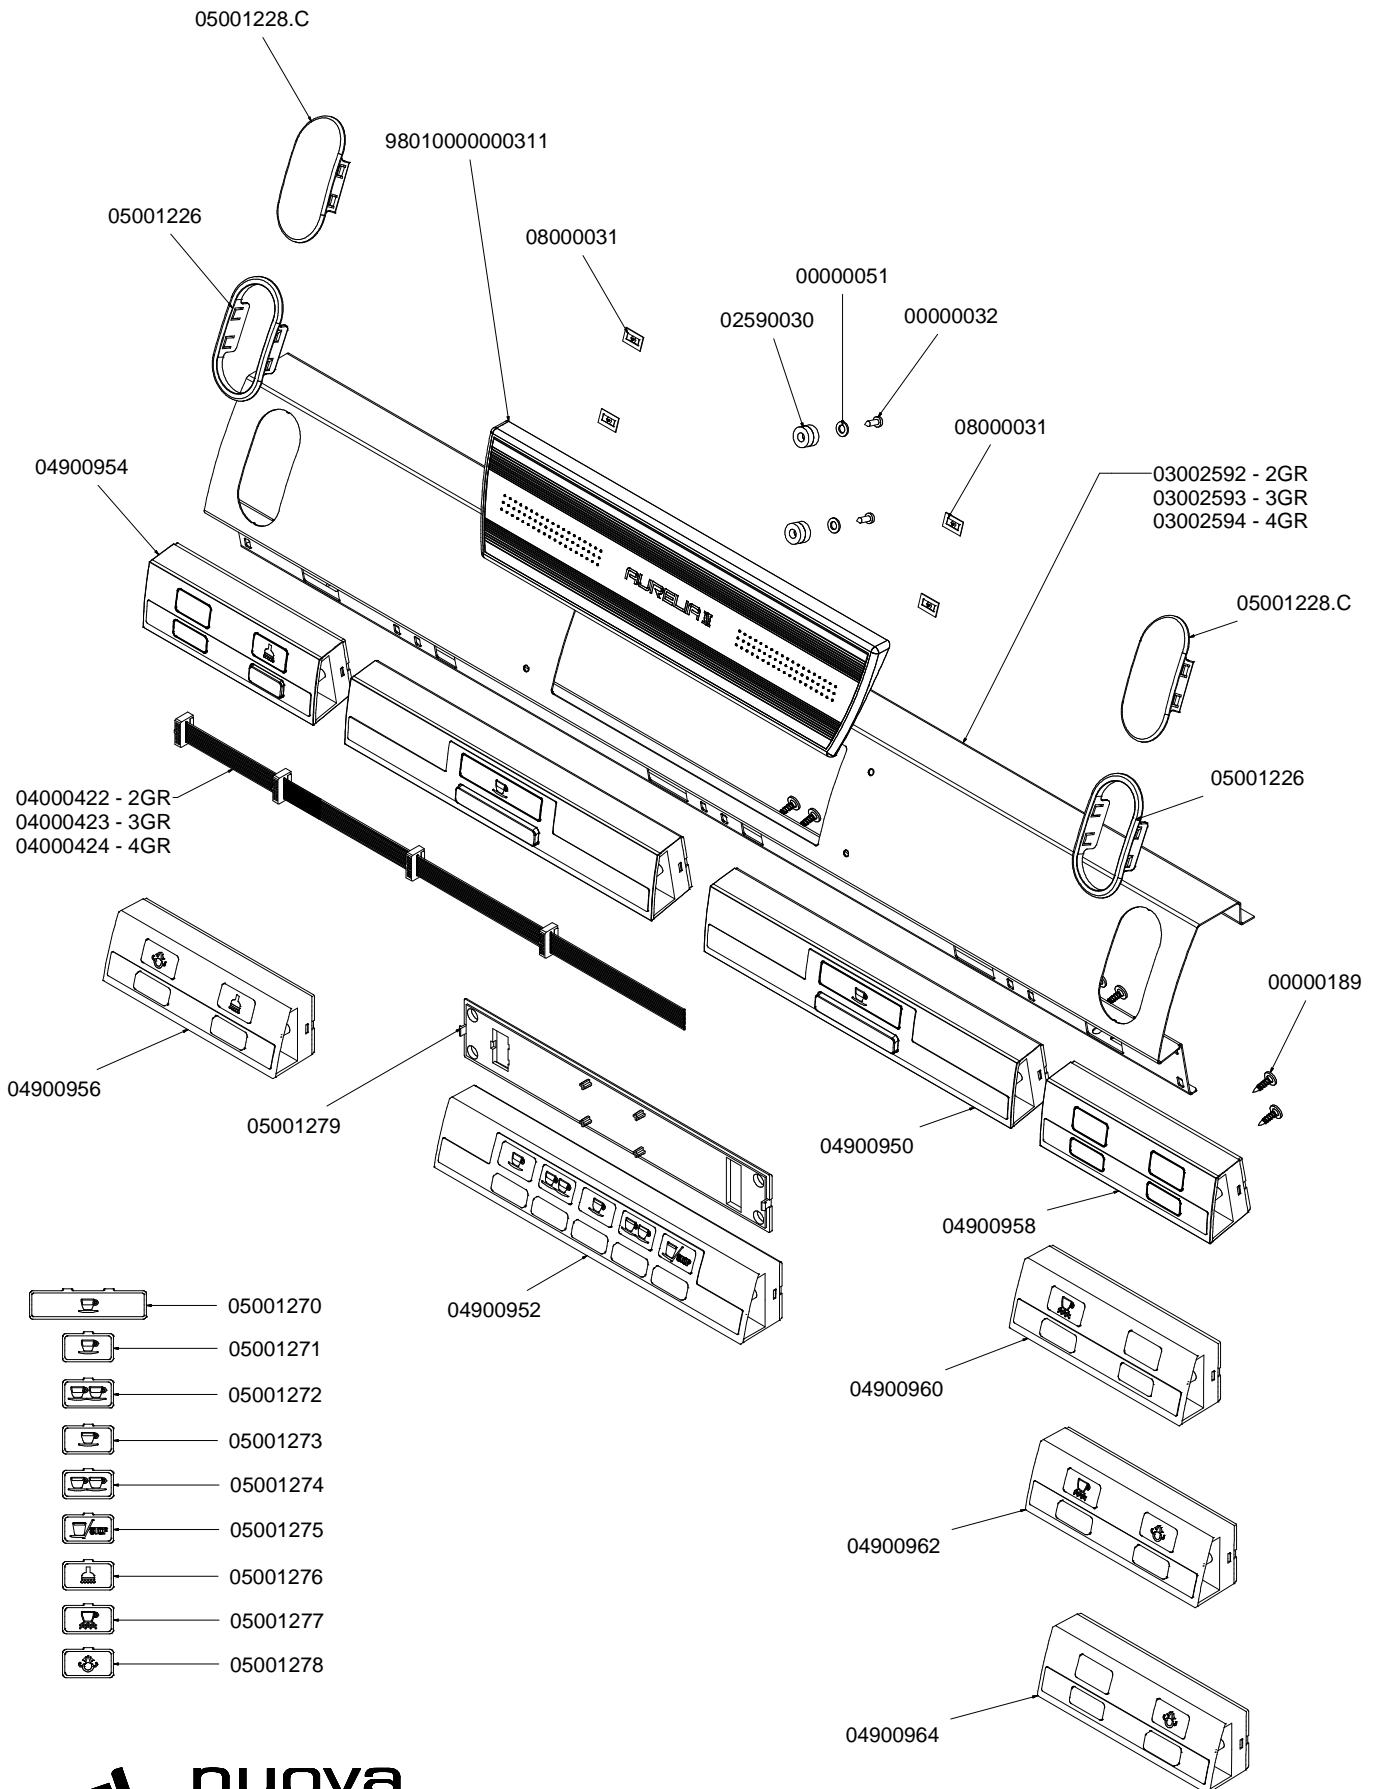

- » **TAB 01 – CABINET PARTS**
Componenti gruppo carena
- » **TAB 02 – CONTROL PANEL S-V VERSION**
Involucro comandi versioni S-V
- » **TAB 03 – CONTROL PANEL DISPLAY 16x2 ROWS VERSION**
Involucro comandi Digit display 2 righe
- » **TAB 04 – CONTROL PANEL DISPLAY TFT VERSION**
Involucro comandi Digit TFT
- » **TAB 05 – POURING UNIT GROUP PARTS**
Componenti gruppo erogazione
- » **TAB 06 – HYDRAULIC COMPONENTS S-V VERSION (until 31/01/2016)**
Componenti idraulici versioni S-V (fino al 31/01/2016)
- » **TAB 07 – HYDRAULIC COMPONENTS S-V VERSION (dal 01/02/2016)**
Componenti idraulici versioni S-V (dal al 01/02/2016)
- » **TAB 08 – HYDRAULIC COMPONENTS DIGIT VERSION (until 31/01/2016)**
Componenti idraulici versione Digit (fino al 31/01/2016)
- » **TAB 09 – HYDRAULIC COMPONENTS DIGIT VERSION (from 01/02/2016)**
Componenti idraulici versione Digit (dal 01/02/2016)
- » **TAB 10 – HOT/COLD WATER MIXER COMPONENTS – AUTOSTEAM PARTS**
Componenti miscelatore acqua calda - Autosteam parts
- » **TAB 11 – TUBES**
Tubazioni
- » **TAB 12 – EASY CREAM PARTS**
Componenti Easy Cream
- » **TAB 13 – STEAM AND HOT WATER VALVE PARTS**
Rubinetti vapore e acqua calda
- » **TAB 14 – HYDRAULIC GROUP PARTS**
Componenti gruppo idraulico
- » **TAB 15 – BOILER PARTS (until 14/03/2016)**
Componenti caldaie (fino al 14/03/2016)
- » **TAB 16 – BOILER PARTS (from 15/03/2016)**
Componenti caldaie (dal 15/03/2016)
- » **TAB 17 – FRAME PARTS**
Componenti telaio
- » **TAB 18 – ELECTRIC AND ELECTRONIC PARTS**
Componenti elettrici ed elettronici
- » **TAB 19 – ELECTRIC COMPONENTS AND LIGHTS**
Componenti elettrici e luci

COMPONENTI GRUPPO CARENA CABINET PARTS

INVOLUCRO COMANDI VERSIONE S-V CONTROL PANEL PARTS S-V VERSION

A
U
R
E
L
I
A
I
I
S
-
V
-
D
I
G
I
T

INVOLUCRO COMANDI DIGIT DISPLAY 2 RIGHE CONTROL PANEL DISPLAY DIGIT VERSION