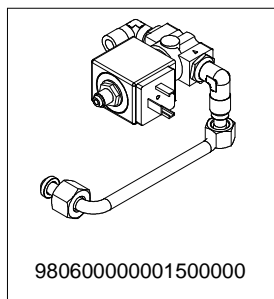

WATER MIXER