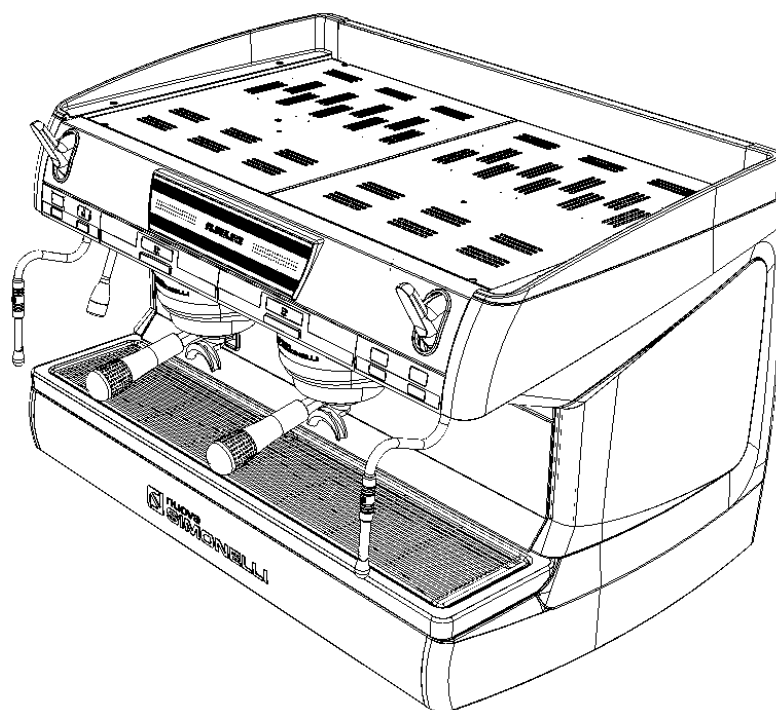

PRODOTTI / RICAMBI
PRODUCTS / SPARE PARTS
PRODUITS / PIÈCES DÉTACHÉES
PRODUKTE / ERSATZTEILE
PRODUCTOS / REPUESTOS

AURELIA II

Esplosi: S – V – DIGIT – DIGIT TFT “2-3-4 GR”

05/2017

nuova
SIMONELLI®