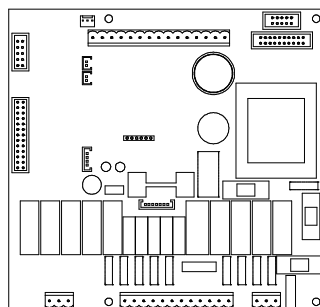

COMPONENTI ELETTRICI ED ELETTRONICI ELECTRIC AND ELECTRONIC PARTS

S 2 GR - 04900980
S 3-4 GR - 04900981

V 2 GR - 04900982
V 3-4 GR - 04900983

DIGIT-T3 Display 2 Righe
2-3-4 GR - 04900992

DIGIT- Display TFT
2-3-4 GR - 04900987

CODICE - CODE	DESCRIZIONE	DESCRIPTION
04000400	CABLAGGIO AURELIA II 2GR.	ELECTRICAL CABLING AURELIA II 2GR.
04000401	CABLAGGIO AURELIA II 3-4GR.	ELECTRICAL CABLING AURELIA II 3-4GR.
04000340	PONTICELLO CONVERSIONE 380V/230V	CONVERSION CABLE 400V-230V
04000343.S	SUPPL. CABLAGGIO ELETTRICO AURELIA II S 2-3GR.	ADD. ELECTRICAL CABLING AURELIA II S 2-3 GR.
04000368	SUPPLEMENTO 4° GRUPPO AURELIA II	ADD. CABLING 4th GROUP AURELIA II
04000404	SUPPL. CABLAGGIO DOSATORI AURELIA II 2GR.	ADD. FLOWMETER CABLE FOR AURELIA II 2GR.
04000405	SUPPL. CABLAGGIO DOSATORI AURELIA II 3-4GR.	ADD. FLOWMETER CABLE FOR AURELIA II 3-4GR.
04000370	SUPPLEMENTO 4° DOSATORE AURELIA II	ADD. 4th FLOWMETER CABLE AURELIA II
04000346	CABL. ELETT. SCALDATAZZE ON/OFF 2 GR. AURELIA S-V	CUP WARMER CABLING AURELIA II S-V 2GR.
04000347	CABL. ELETT. SCALDATAZZE ON/OFF 3 GR. AURELIA S-V	CUP WARMER CABLING AURELIA II S-V 3GR.
04000348	CABL. ELETT. SCALDATAZZE ON/OFF 4 GR. AURELIA S-V	CUP WARMER CABLING AURELIA II S-V 4GR.
04000386	CABL. ELETT. SCALDATAZZE 1 TEMP. 2GR. AURELIA II DIGIT-T3	CUP WARMER CABLING AURELIA II DIGIT-T3 2GR.
04000387	CABL. ELETT. SCALDATAZZE 1 TEMP. 3GR. AURELIA II DIGIT-T3	CUP WARMER CABLING AURELIA II DIGIT-T3 3GR.
04000388	CABL. ELETT. SCALDATAZZE 1 TEMP. 4GR. AURELIA II DIGIT-T3	CUP WARMER CABLING AURELIA II DIGIT-T3 4GR.