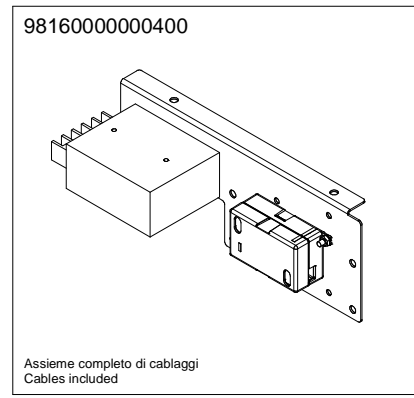

COMPONENTI ELETTRICI E LUCI ELECTRIC COMPONENTS AND LIGHTS

* = SPECIFICARE COLORE
SPECIFY COLOR
** = SPECIFICARE VERSIONE E COLORE
SPECIFY COLOR AND VERSION